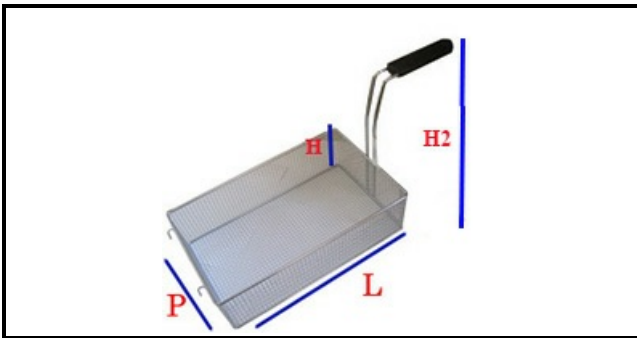

5102040

CESTELLO FORATO 365X150X120H

Data: 06-04-2025

ORIGINAL
OSP
SPARE PARTS

Dati tecnici

LUNGHEZZA MM	L=365mm
LARGHEZZA MM	P=150mm
ALTEZZA MM	H=120mm
MATERIALE	INOX
TIPO	FRIGGITRICE/FRYER

Codici produttore