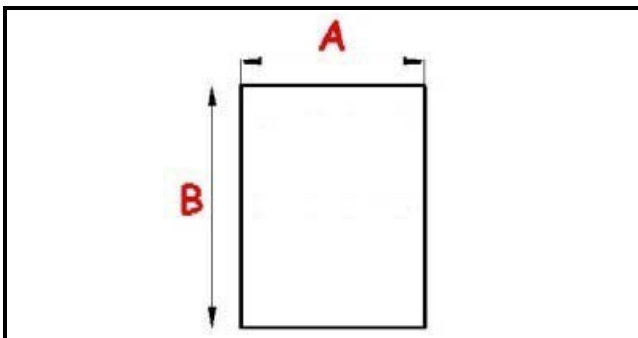

5102041

TELAIO PORTACESTO 35X35 CESTO TONDO

Data: 06-04-2025

Dati tecnici

LUNGHEZZA MM	B=350mm
LARGHEZZA MM	A=350mm
MATERIALE	RILSAN

Codici produttore

Gruppo Cimbali S.p.A.
KRUPPS S.R.L.
Gruppo Cimbali S.p.A.