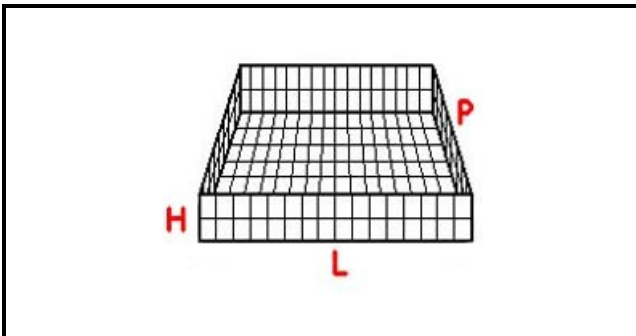

## CESTO 35X35X12 MAGLIA STRETTA

Data: 24-11-2024

### Dati tecnici

LUNGHEZZA MM	L=350mm
LARGHEZZA MM	P=350mm
ALTEZZA MM	H=120mm
MATERIALE	RILSAN