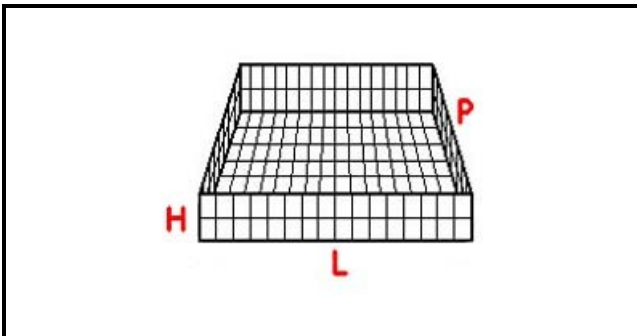

5102048

CESTO 35X35X12 MAGLIA STRETTA

Data: 06-04-2025

Dati tecnici

LUNGHEZZA MM	L=350mm
LARGHEZZA MM	P=350mm
ALTEZZA MM	H=120mm
MATERIALE	RILSAN

Codici produttore

ADLER S.P.A.