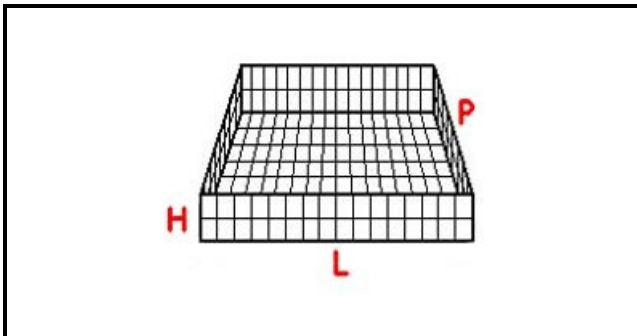

### Dati tecnici

LUNGHEZZA MM	L=500mm
LARGHEZZA MM	P=500mm
ALTEZZA MM	H=170mm
MATERIALE	RILSAN