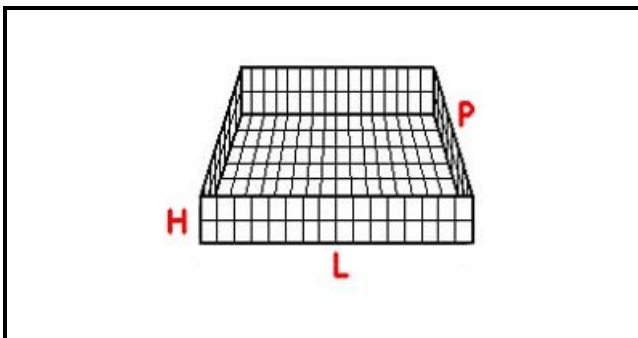

### Dati tecnici

LUNGHEZZA MM	L=500mm
LARGHEZZA MM	P=500mm
ALTEZZA MM	H=170mm
MATERIALE	RILSAN