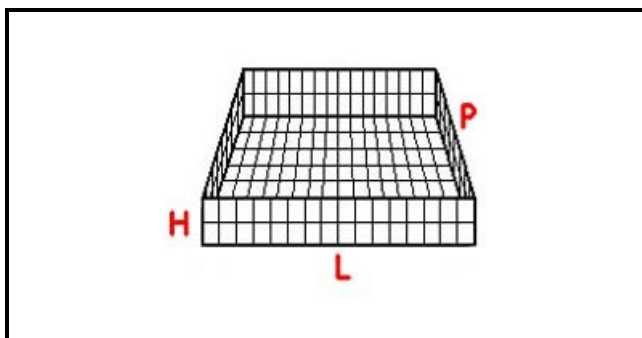

5102053

CESTO 40X40 PIATTI 8 POSIZIONI

Data: 21-11-2024

Dati tecnici

LUNGHEZZA MM	L=400mm
LARGHEZZA MM	P=400mm
ALTEZZA MM	H=85mm
MATERIALE	RILSAN