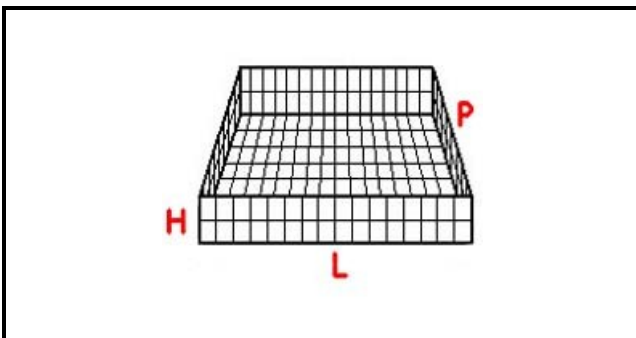

5102053

CESTO 40X40 PIATTI 8 POSIZIONI

Data: 22-12-2024

Dati tecnici

LUNGHEZZA MM	L=400mm
LARGHEZZA MM	P=400mm
ALTEZZA MM	H=85mm
MATERIALE	RILSAN