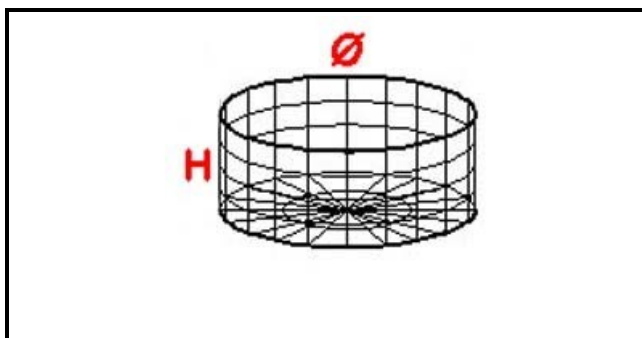

5102069

CESTELLO 37X14

Data: 22-12-2024

**Dati tecnici**

ALTEZZA MM	H=140mm
DIAMETRO mm	Ø=370mm
MATERIALE	RILSAN