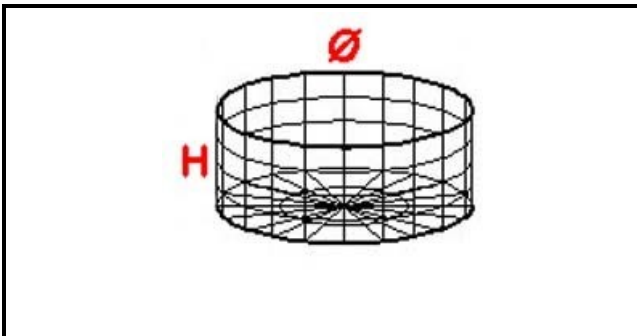

5102069

CESTELLO 37X14

Data: 21-11-2024

**Dati tecnici**

ALTEZZA MM	H=140mm
DIAMETRO mm	Ø=370mm
MATERIALE	RILSAN