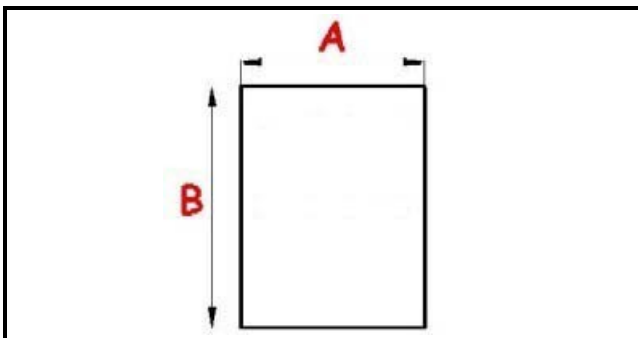

5102115

TELAIO 40X40 INOX PER CESTO TONDO/QUADRO 35 CM

Data: 09-01-2025

ORIGINAL
OSP
SPARE PARTS**Dati tecnici**

LUNGHEZZA MM	B=400mm
LARGHEZZA MM	A=400mm
MATERIALE	INOX