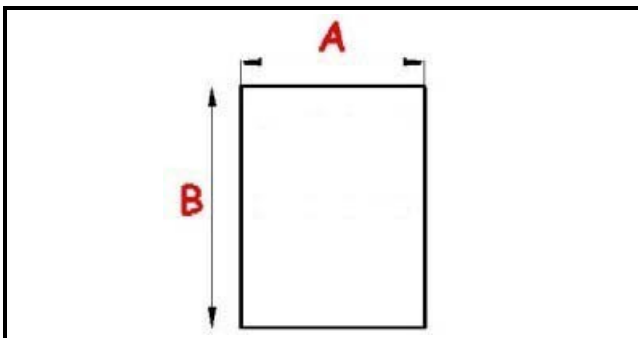

5102115

**TELAIO 40X40 INOX PER CESTO TONDO/QUADRO 35 CM**

Data: 12-03-2025

ORIGINAL  
**OSP**  
SPARE PARTS**Dati tecnici**

LUNGHEZZA MM	B=400mm
LARGHEZZA MM	A=400mm
MATERIALE	INOX