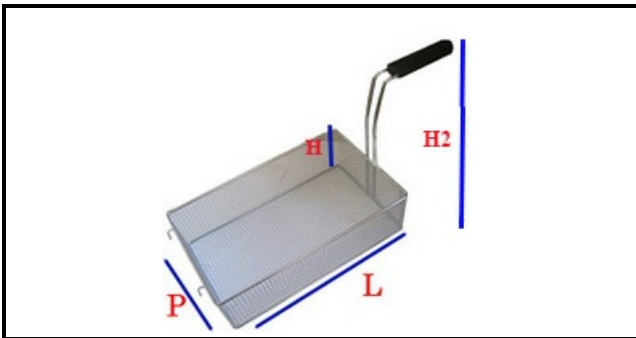

5107012

CESTELLO FRIGGITRICE 20LT 375X215X125H

Data: 03-01-2025

ORIGINAL
OSP
SPARE PARTS**Dati tecnici**

LUNGHEZZA MM	L=375mm
LARGHEZZA MM	P=215mm
ALTEZZA MM	H=125mm
TIPO	FRIGGITRICE/FRYER
MATERIALE	INOX
ALTEZZA MM	H2=220mm