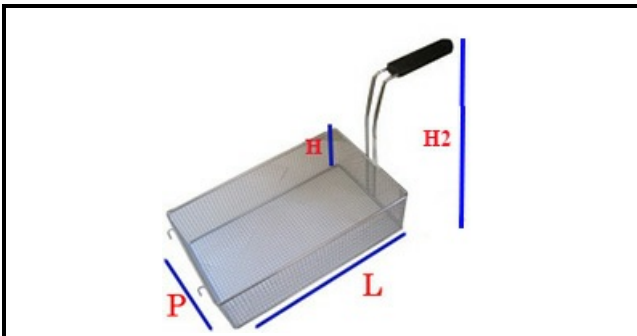

5107014

CESTELLO INTERO LT20 (365x240)

Data: 10-04-2025

ORIGINAL
OSP
SPARE PARTS

Dati tecnici

| | |
|--------------|---------|
| LUNGHEZZA MM | L=365mm |
| LARGHEZZA MM | P=240mm |
| ALTEZZA MM | H=120mm |