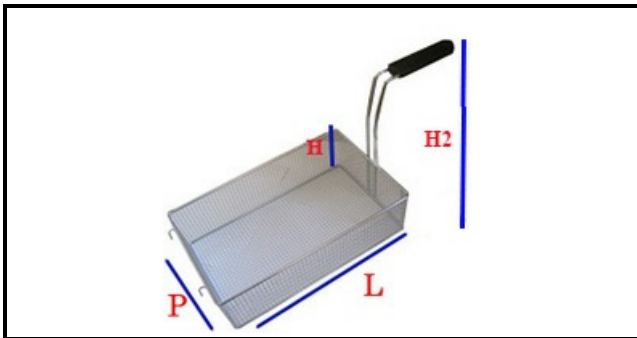

5107015

CESTELLO FRIGGITRICE 370X150X120H

Data: 22-02-2025

ORIGINAL
OSP
SPARE PARTS**Dati tecnici**

LUNGHEZZA MM	L=370mm
LARGHEZZA MM	P=150mm
ALTEZZA MM	H=120mm
TIPO	FRIGGITRICE/FRYER
MATERIALE	INOX
ALTEZZA MM	H2=215mm