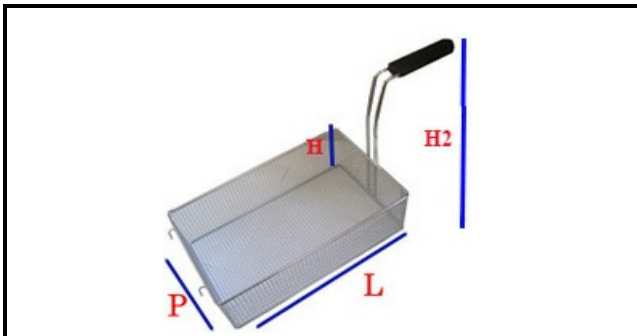

5107015

CESTELLO FRIGGITRICE 370X150X120H

Data: 05-04-2025

ORIGINAL
OSP
SPARE PARTS

Dati tecnici

LUNGHEZZA MM	L=370mm
LARGHEZZA MM	P=150mm
ALTEZZA MM	H=120mm
TIPO	FRIGGITRICE/FRYER
MATERIALE	INOX
ALTEZZA MM	H2=215mm