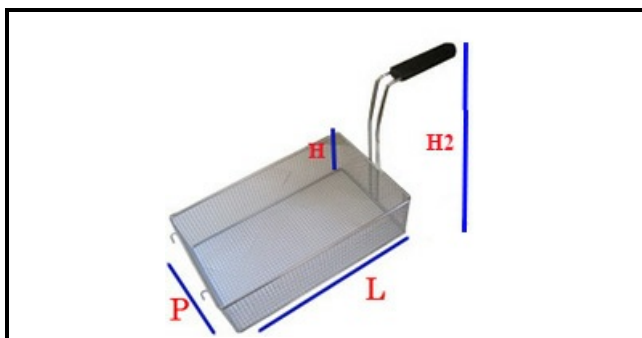

5107030

CESTELLO INTERO PER FRIGGITRICE LT35 540X365X125H

Data: 04-04-2025

ORIGINAL
OSP
SPARE PARTS

Dati tecnici

| | |
|--------------|-------------------|
| LUNGHEZZA MM | L=540mm |
| LARGHEZZA MM | P=365mm |
| ALTEZZA MM | H=125mm |
| TIPO | FRIGGITRICE/FRYER |
| MATERIALE | INOX |
| ALTEZZA MM | H2=270mm |