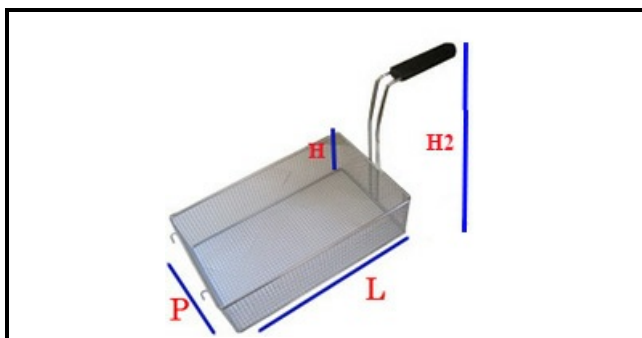

5107032

CESTELLO FRIGGITRICE GF25S 385X235X105H

Data: 05-04-2025

ORIGINAL
OSP
SPARE PARTS

Dati tecnici

LUNGHEZZA MM	L=385mm
LARGHEZZA MM	P=235mm
ALTEZZA MM	H=105mm
TIPO	FRIGGITRICE/FRYER
MATERIALE	INOX
ALTEZZA MM	H2=225mm