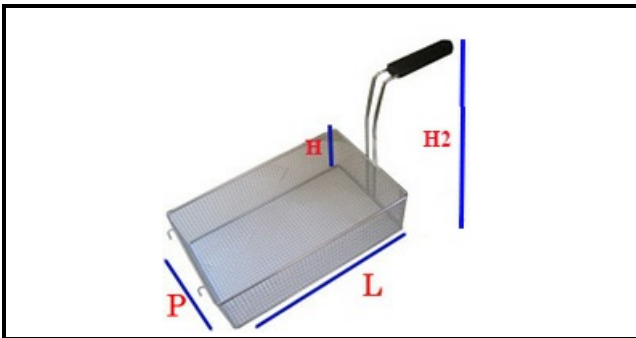

5107038

**KIT CESTELLO SX -DX CUOCIPASTA 140X140X200H**

Data: 23-02-2025

**ORIGINAL  
OSP  
SPARE PARTS****Dati tecnici**

LUNGHEZZA MM	L=140mm
LARGHEZZA MM	P=140mm
ALTEZZA MM	H=200mm
TIPO	CUOCIPASTA/PASTA COOKER
MATERIALE	INOX
ALTEZZA MM	H2=335mm