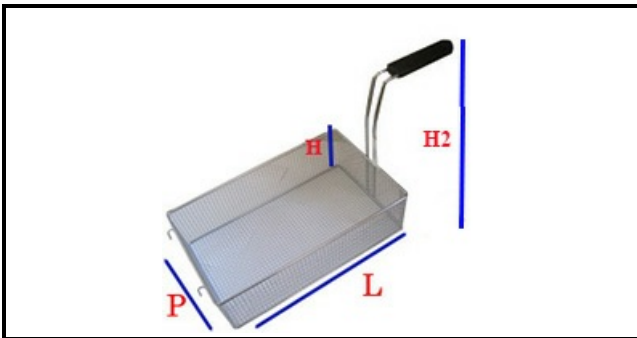

5107038

**KIT CESTELLO SX -DX CUOCIPASTA 140X140X200H**

Data: 15-11-2024

**ORIGINAL  
OSP  
SPARE PARTS****Dati tecnici**

LUNGHEZZA MM	L=140mm
LARGHEZZA MM	P=140mm
ALTEZZA MM	H=200mm
TIPO	CUOCIPASTA/PASTA COOKER
MATERIALE	INOX
ALTEZZA MM	H2=335mm