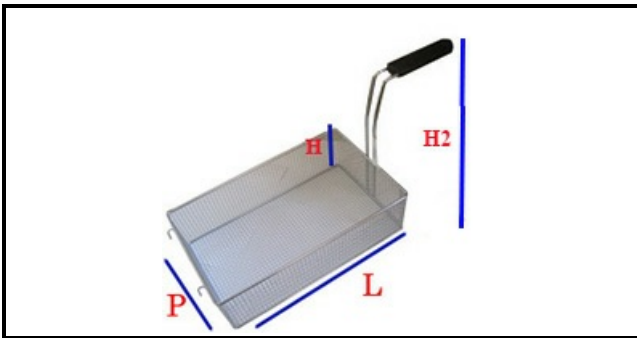

5107038

KIT CESTELLO SX -DX CUOCIPASTA 140X140X200H

Data: 12-04-2025

ORIGINAL
OSP
SPARE PARTS

Dati tecnici

LUNGHEZZA MM	L=140mm
LARGHEZZA MM	P=140mm
ALTEZZA MM	H=200mm
TIPO	CUOCIPASTA/PASTA COOKER
MATERIALE	INOX
ALTEZZA MM	H2=335mm