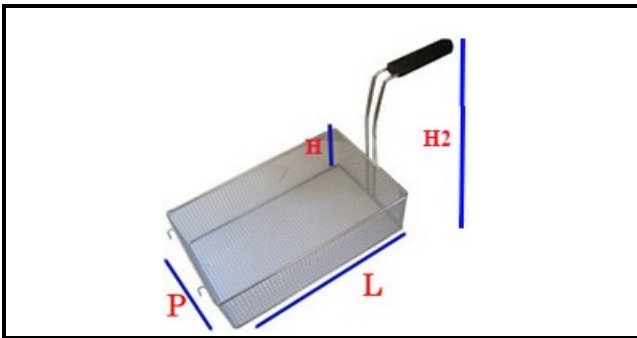

5107042

CESTELLO CUOCIPASTA 290X145X215H

Data: 06-04-2025

ORIGINAL
OSP
SPARE PARTS

Dati tecnici

LUNGHEZZA MM	L=290mm
LARGHEZZA MM	P=145mm
ALTEZZA MM	H=215mm
TIPO	CUOCIPASTA/PASTA COOKER
MATERIALE	INOX
ALTEZZA MM	H2=340mm