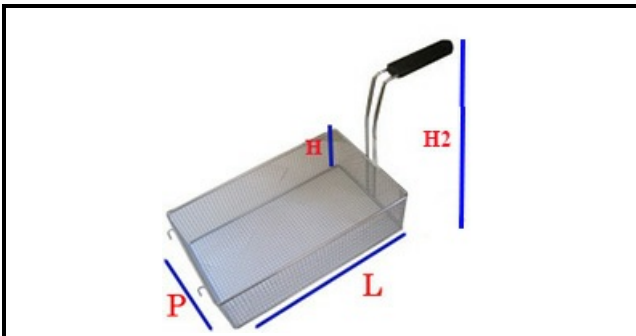

5107046

CESTELLO CUOCIPASTA 1/6 140X140X200H SINISTRO

Data: 07-01-2025

**Dati tecnici**

LUNGHEZZA MM	L=140mm
LARGHEZZA MM	P=140mm
ALTEZZA MM	H=200mm
TIPO	CUOCIPASTA/PASTA COOKER
MATERIALE	INOX
ALTEZZA MM	H2=315mm