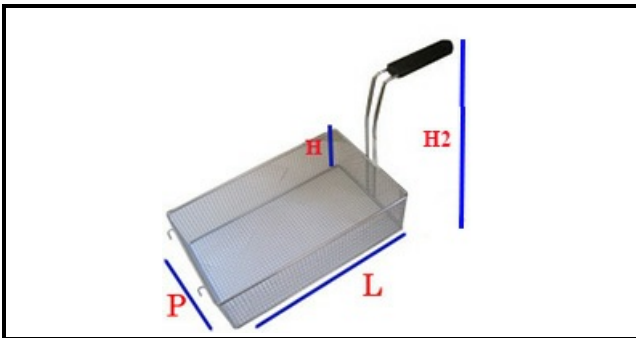

5107046

CESTELLO CUOCIPASTA 1/6 140X140X200H SINISTRO

Data: 15-11-2024

**Dati tecnici**

| | |
|--------------|-------------------------|
| LUNGHEZZA MM | L=140mm |
| LARGHEZZA MM | P=140mm |
| ALTEZZA MM | H=200mm |
| TIPO | CUOCIPASTA/PASTA COOKER |
| MATERIALE | INOX |
| ALTEZZA MM | H2=315mm |