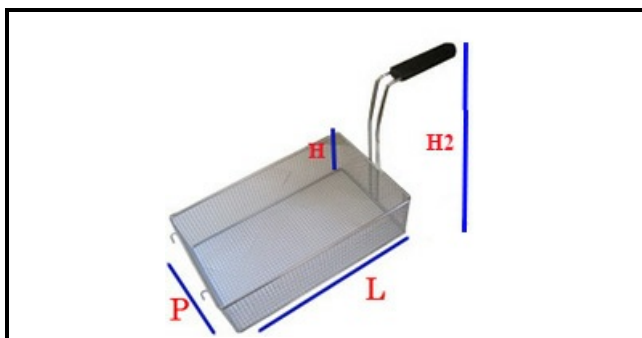

## CESTELLO CUOCIPASTA 1/6 140X140X200H SINISTRO

Data: 16-04-2025

### Dati tecnici

LUNGHEZZA MM	L=140mm
LARGHEZZA MM	P=140mm
ALTEZZA MM	H=200mm
TIPO	CUOCIPASTA/PASTA COOKER
MATERIALE	INOX
ALTEZZA MM	H2=315mm