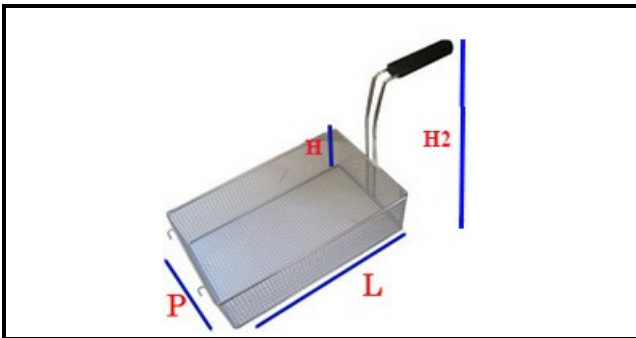

5107046

CESTELLO CUOCIPASTA 1/6 140X140X200H SINISTRO

Data: 23-02-2025

Dati tecnici

LUNGHEZZA MM	L=140mm
LARGHEZZA MM	P=140mm
ALTEZZA MM	H=200mm
TIPO	CUOCIPASTA/PASTA COOKER
MATERIALE	INOX
ALTEZZA MM	H2=315mm