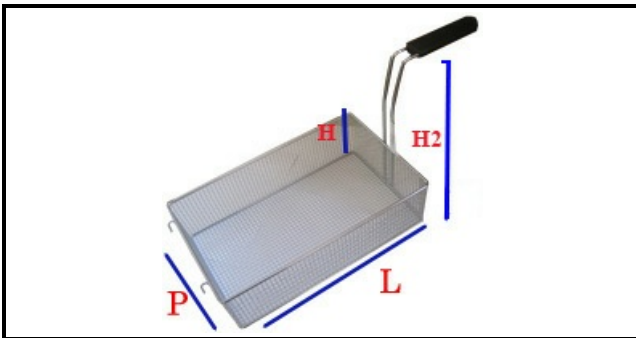

5107047

CESTELLO CUOCIPASTA 1/6 140X140X200H DESTRO

Data: 23-02-2025

**Dati tecnici**

LUNGHEZZA MM	L=140mm
LARGHEZZA MM	P=140mm
ALTEZZA MM	H=200mm
TIPO	CUOCIPASTA/PASTA COOKER
MATERIALE	INOX
ALTEZZA MM	H2=315mm