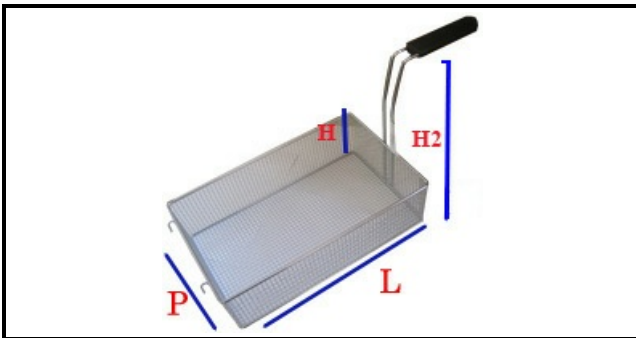

5107047

CESTELLO CUOCIPASTA 1/6 140X140X200H DESTRO

Data: 15-11-2024

**Dati tecnici**

LUNGHEZZA MM	L=140mm
LARGHEZZA MM	P=140mm
ALTEZZA MM	H=200mm
TIPO	CUOCIPASTA/PASTA COOKER
MATERIALE	INOX
ALTEZZA MM	H2=315mm