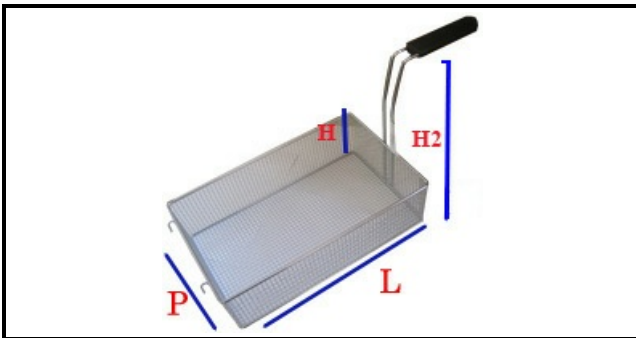

5107047

**CESTELLO CUOCIPASTA 1/6 140X140X200H DESTRO**

Data: 07-01-2025

**Dati tecnici**

LUNGHEZZA MM	L=140mm
LARGHEZZA MM	P=140mm
ALTEZZA MM	H=200mm
TIPO	CUOCIPASTA/PASTA COOKER
MATERIALE	INOX
ALTEZZA MM	H2=315mm