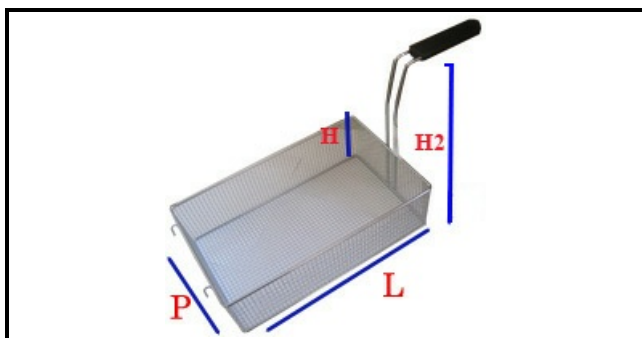

5107047

CESTELLO CUOCIPASTA 1/6 140X140X200H DESTRO

Data: 18-04-2025

Dati tecnici

LUNGHEZZA MM	L=140mm
LARGHEZZA MM	P=140mm
ALTEZZA MM	H=200mm
TIPO	CUOCIPASTA/PASTA COOKER
MATERIALE	INOX
ALTEZZA MM	H2=315mm