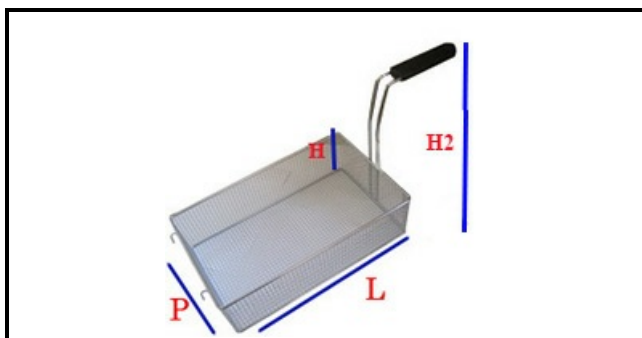

5107050

CESTELLO FRIGGITRICE 290X280X150H

Data: 12-04-2025

ORIGINAL
OSP
SPARE PARTS

Dati tecnici

LUNGHEZZA MM	L=290mm
LARGHEZZA MM	P=280mm
ALTEZZA MM	H=150mm
TIPO	FRIGGITRICE/FRYER
MATERIALE	INOX
ALTEZZA MM	H2=325mm