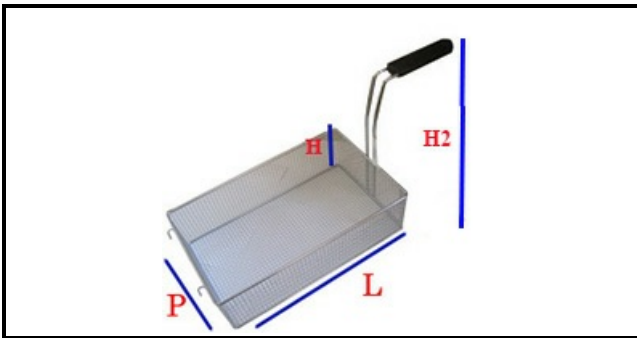

# CESTELLO FRIGGITRICE MEZZO 2532 290X105X120H

Data: 05-04-2025

ORIGINAL  
**OSP**  
SPARE PARTS

## Dati tecnici

LUNGHEZZA MM	L=290mm
LARGHEZZA MM	P=105mm
ALTEZZA MM	H=120mm
TIPO	FRIGGITRICE/FRYER
MATERIALE	INOX
ALTEZZA MM	H2=230mm