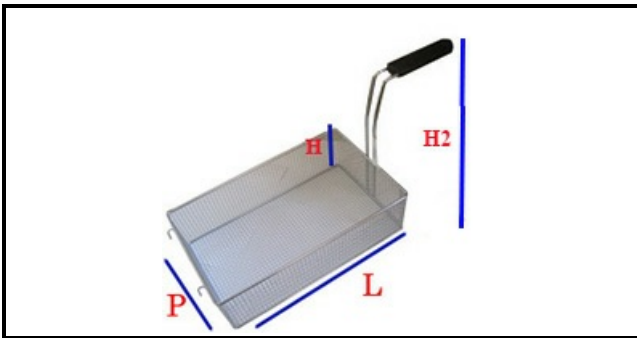

# CESTELLO FRIGGITRICE INTERO LT 6 260X180X120H

Data: 05-04-2025

ORIGINAL  
**OSP**  
SPARE PARTS

## Dati tecnici

LUNGHEZZA MM	L=260mm
LARGHEZZA MM	P=180mm
ALTEZZA MM	H=120mm
TIPO	FRIGGITRICE/FRYER
MATERIALE	INOX
ALTEZZA MM	H2=200mm