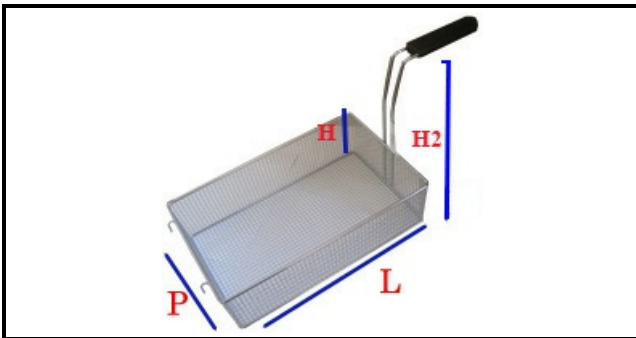

5107073

**CESTELLO CUOCIPASTA INOX 1/3 B800006 290X160X200H**

Data: 22-01-2025

**Dati tecnici**

LUNGHEZZA MM	L=290mm
LARGHEZZA MM	P=160mm
ALTEZZA MM	H=200mm
TIPO	CUOCIPASTA/PASTA COOKER
MATERIALE	INOX
ALTEZZA MM	H2=315mm