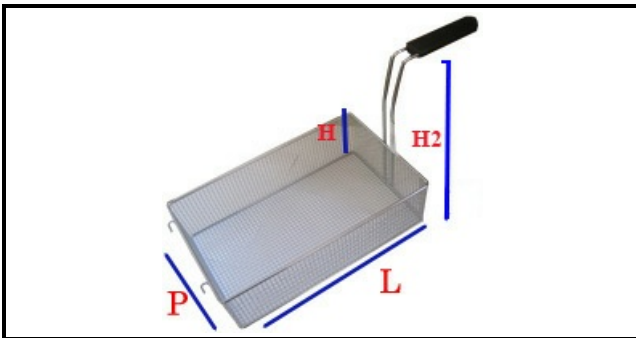

5107073

CESTELLO CUOCIPASTA INOX 1/3 B800006 290X160X200H

Data: 23-02-2025

**Dati tecnici**

LUNGHEZZA MM	L=290mm
LARGHEZZA MM	P=160mm
ALTEZZA MM	H=200mm
TIPO	CUOCIPASTA/PASTA COOKER
MATERIALE	INOX
ALTEZZA MM	H2=315mm