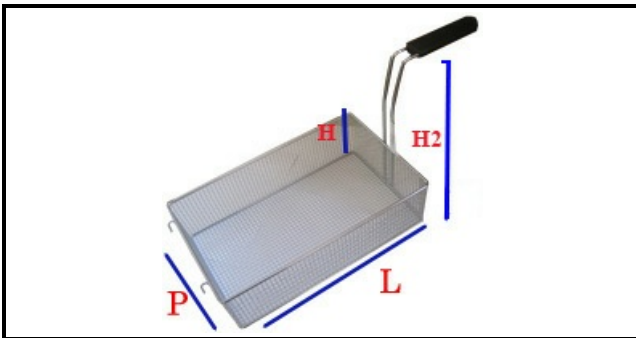

5107073

CESTELLO CUOCIPASTA INOX 1/3 B800006 290X160X200H

Data: 22-12-2024

**Dati tecnici**

LUNGHEZZA MM	L=290mm
LARGHEZZA MM	P=160mm
ALTEZZA MM	H=200mm
TIPO	CUOCIPASTA/PASTA COOKER
MATERIALE	INOX
ALTEZZA MM	H2=315mm