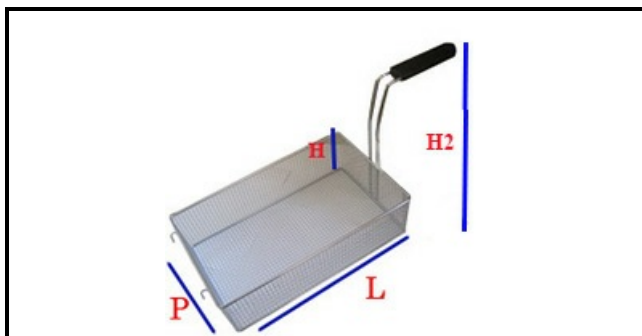

5107075

CESTELLO FRIGGITRICE LT.12 DA 1/1 285X225X100HX215H2

Data: 12-04-2025

ORIGINAL
OSP
SPARE PARTS

Dati tecnici

LUNGHEZZA MM	L=285mm
LARGHEZZA MM	P=225mm
ALTEZZA MM	H=100mm
TIPO	FRIGGITRICE/FRYER
MATERIALE	INOX
ALTEZZA MM	H2=195mm