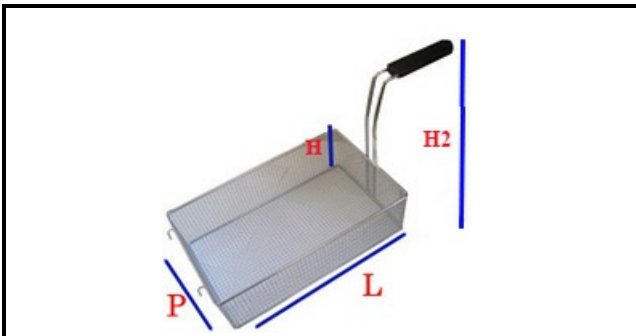

5107075

CESTELLO FRIGGITRICE LT.12 DA 1/1 285X225X100HX215H2

Data: 22-12-2024

ORIGINAL
OSP
SPARE PARTS**Dati tecnici**

LUNGHEZZA MM	L=285mm
LARGHEZZA MM	P=225mm
ALTEZZA MM	H=100mm
TIPO	FRIGGITRICE/FRYER
MATERIALE	INOX
ALTEZZA MM	H2=195mm