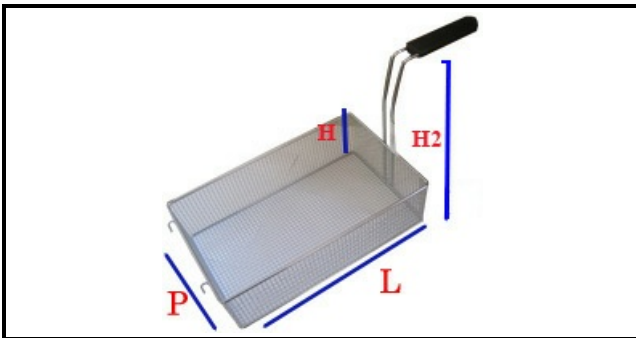

5107081

CESTELLO INTERO 2532 (290X215X120)

Data: 23-12-2024

ORIGINAL
OSP
SPARE PARTS**Dati tecnici**

LUNGHEZZA MM	L=290mm
LARGHEZZA MM	P=215mm
ALTEZZA MM	H=120mm

Codici produttore

ELFRAMO SPA