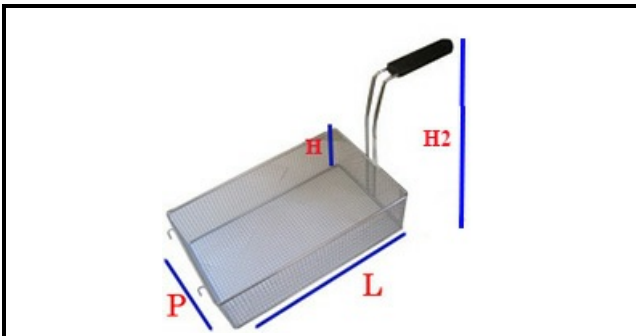

5107082

CESTELLO PER FRIGGITRICE 345X265X150H

Data: 09-04-2025

ORIGINAL
OSP
SPARE PARTS

Dati tecnici

LUNGHEZZA MM	L=345mm
LARGHEZZA MM	P=265mm
ALTEZZA MM	H=150mm
TIPO	FRIGGITRICE/FRYER
MATERIALE	INOX
ALTEZZA MM	H2=255mm