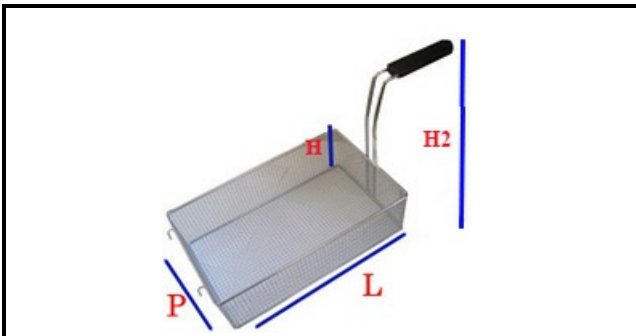

Dati tecnici

LUNGHEZZA MM	L=345mm
LARGHEZZA MM	P=265mm
ALTEZZA MM	H=150mm
TIPO	FRIGGITRICE/FRYER
MATERIALE	INOX
ALTEZZA MM	H2=255mm

Codici produttore

BERTO'S SPA