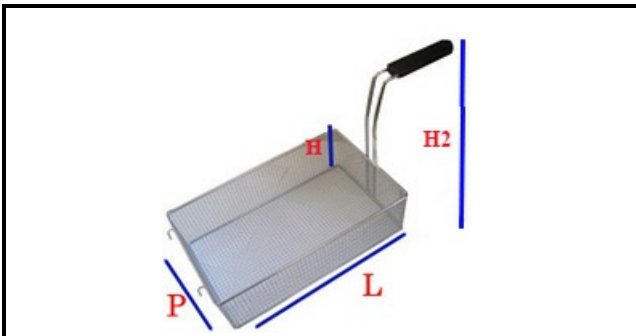

## CESTELLO PER FRIGGITRICE 345X265X150H

Data: 23-02-2025

ORIGINAL  
**OSP**  
SPARE PARTS

### Dati tecnici

LUNGHEZZA MM	L=345mm
LARGHEZZA MM	P=265mm
ALTEZZA MM	H=150mm
TIPO	FRIGGITRICE/FRYER
MATERIALE	INOX
ALTEZZA MM	H2=255mm