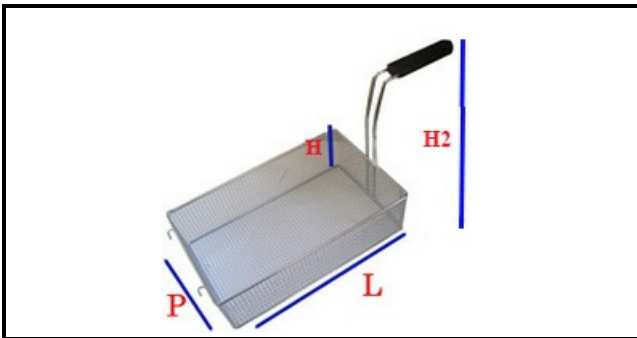

5107084

**CESTELLO FRIGGITRICE FRIFRI 345X140X155 mm**

Data: 15-11-2024

ORIGINAL  
**OSP**  
SPARE PARTS**Dati tecnici**

LUNGHEZZA MM	L sup=345mm
LARGHEZZA MM	P=140mm
ALTEZZA MM	H=155mm
TIPO	FRIGGITRICE/FRYER
MATERIALE	INOX
ALTEZZA MM	H2=335mm
LUNGHEZZA MM	L inf=275mm