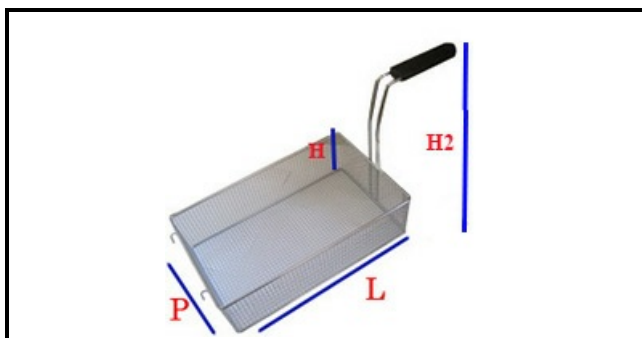

5107084

CESTELLO FRIGGITRICE FRIFRI 345X140X155 mm

Data: 06-04-2025

ORIGINAL
OSP
SPARE PARTS

Dati tecnici

LUNGHEZZA MM	L sup=345mm
LARGHEZZA MM	P=140mm
ALTEZZA MM	H=155mm
TIPO	FRIGGITRICE/FRYER
MATERIALE	INOX
ALTEZZA MM	H2=335mm
LUNGHEZZA MM	L inf=275mm