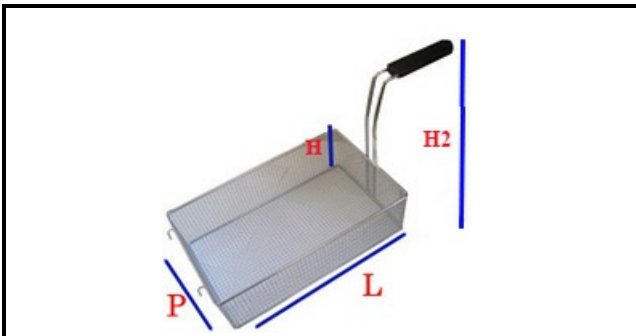

5107086

CESTELLO FRIGGITRICE 235X200X100 mm

Data: 22-12-2024

ORIGINAL
OSP
SPARE PARTS**Dati tecnici**

LUNGHEZZA MM	L=235mm
LARGHEZZA MM	P=200mm
ALTEZZA MM	H=100mm
TIPO	FRIGGITRICE/FRYER
MATERIALE	INOX
ALTEZZA MM	H2=220mm