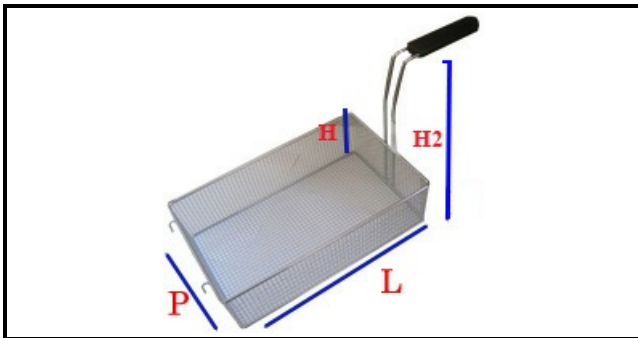

5107106

**CESTO FRIGGITRICE 255X155X120 mm**

Data: 22-01-2025

ORIGINAL  
**OSP**  
SPARE PARTS**Dati tecnici**

LUNGHEZZA MM	L=255MM
LARGHEZZA MM	P=155MM
ALTEZZA MM	H=120MM