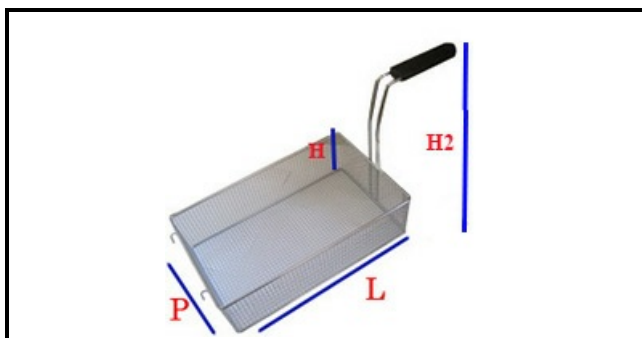

# CESTELLO INTERO NG20 (280X260) INOX

Data: 07-04-2025

ORIGINAL  
**OSP**  
SPARE PARTS

## Dati tecnici

LUNGHEZZA MM	L=280mm
LARGHEZZA MM	P=260mm
ALTEZZA MM	H=150mm