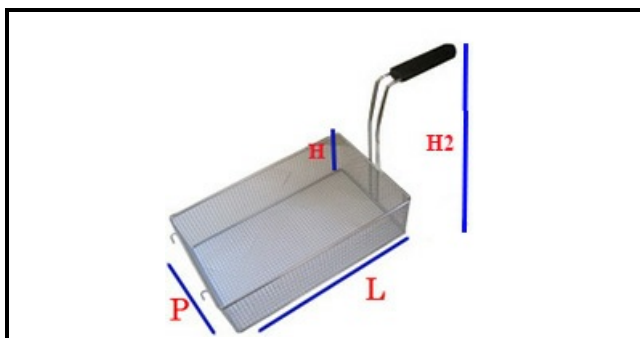

5107123

CESTELLO INTERO NG20 (280X260) INOX

Data: 23-02-2025

ORIGINAL
OSP
SPARE PARTS

Dati tecnici

| | |
|--------------|---------|
| LUNGHEZZA MM | L=280mm |
| LARGHEZZA MM | P=260mm |
| ALTEZZA MM | H=150mm |