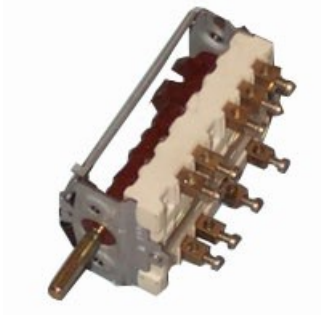

1105160

COMMUTATORE 5 POSIZ. 1500 A.PO

Data: 04-12-2024

ORIGINAL
OSP
SPARE PARTS**Dati tecnici**

NUMERO POLI	POLI/POLES=9
NUMERO POSIZIONI	0-1-2-3-4

Codici produttore

ANGELO PO GRANDI CUCINE SPA