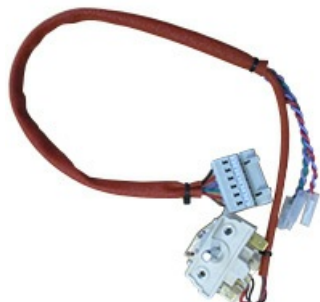

1115144

COMMUTATORE+ SPIE+CONNETTORE

Data: 22-11-2024

ORIGINAL
OSP
SPARE PARTS

Codici produttore

ELECTROLUX PROFESSIONAL S.P.A.