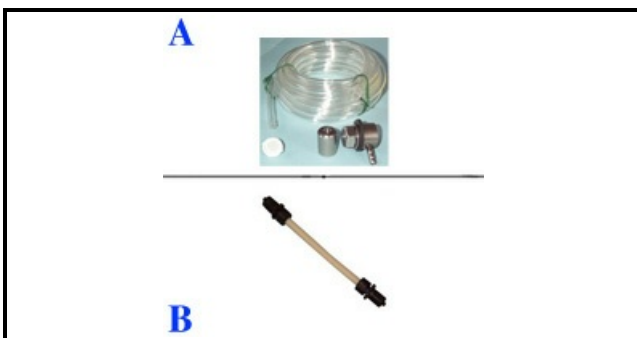

1123013

POMPA PERISTALTICA 2 LT/H FISSA

Data: 08-04-2025

Dati tecnici

LUNGHEZZA MM	P=67,2mm
LARGHEZZA MM	L=60mm
ALTEZZA MM	H=88mm
MONOFASE	230V
PORTATA L/H	2L/H
TUBO SANTOPRENE	SANTOPRENE 5X8mm
DETERSIVO	DETERSIVO/DETERGENT
WATT	WATT=4
REGOLAZIONE VELOCITA'	PORTATA FISSA/FIXED FLOW RATE
GIRI -RPM	24RPM
DIAMETRO ESTERNO mm	8mm
DIAMETRO INTERNO mm	5mm
KIT CORREDO PERISTALTICA	A=1123044
TUBO INTERNO PERISTALTICA	B=1123017