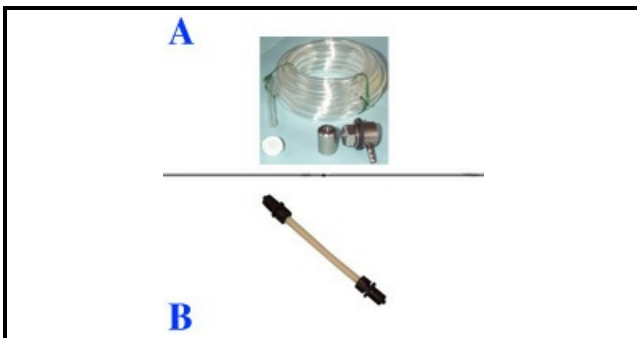

1123013

POMPA PERISTALTICA 2 LT/H FISSA

Data: 22-12-2024

Dati tecnici

LUNGHEZZA MM	P=67,2mm
LARGHEZZA MM	L=60mm
ALTEZZA MM	H=88mm
MONOFASE	230V
PORTATA L/H	2L/H
TUBO SANTOPRENE	SANTOPRENE 5X8mm
DETERSIVO	DETERSIVO/DETERGENT
WATT	WATT=4
REGOLAZIONE VELOCITA'	PORTATA FISSA/FIXED FLOW RATE
GIRI -RPM	24RPM
DIAMETRO ESTERNO mm	8mm
DIAMETRO INTERNO mm	5mm
KIT CORREDO PERISTALTICA	A=1123044
TUBO INTERNO PERISTALTICA	B=1123017