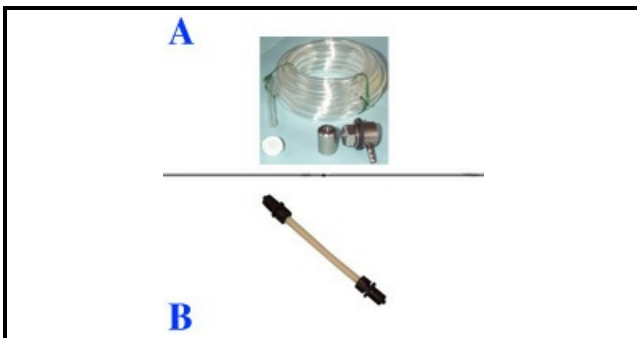

1123013

POMPA PERISTALTICA 2 LT/H FISSA

Data: 21-11-2024

Dati tecnici

LUNGHEZZA MM	P=67,2mm
LARGHEZZA MM	L=60mm
ALTEZZA MM	H=88mm
MONOFASE	230V
PORTATA L/H	2L/H
TUBO SANTOPRENE	SANTOPRENE 5X8mm
DETERSIVO	DETERSIVO/DETERGENT
WATT	WATT=4
REGOLAZIONE VELOCITA'	PORTATA FISSA/FIXED FLOW RATE
GIRI -RPM	24RPM
DIAMETRO ESTERNO mm	8mm
DIAMETRO INTERNO mm	5mm
KIT CORREDO PERISTALTICA	A=1123044
TUBO INTERNO PERISTALTICA	B=1123017