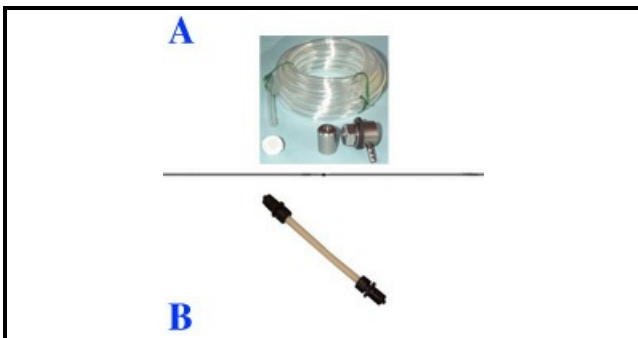

1123036

POMPA PERISTALTICA G300 DETERSIVO

Data: 05-04-2025

Dati tecnici

LUNGHEZZA MM	P=71,65mm
LARGHEZZA MM	L=66,2mm
ALTEZZA MM	H=100,6mm
MONOFASE	230V
PORTATA L/H	0-3L/H
TUBO SANTOPRENE	SANTOPRENE 6,2X10,2mm
DETERSIVO	DETERSIVO/DETERGENT
WATT	WATT=4
REGOLAZIONE VELOCITA'	REGOLAZIONE TEMPO PAUSA/REGOLATION TIME PAUSE
DIAMETRO ESTERNO mm	10,2mm
DIAMETRO INTERNO mm	6,2mm
KIT CORREDO PERISTALTICA	A=1123044
TUBO INTERNO PERISTALTICA	B=1123105