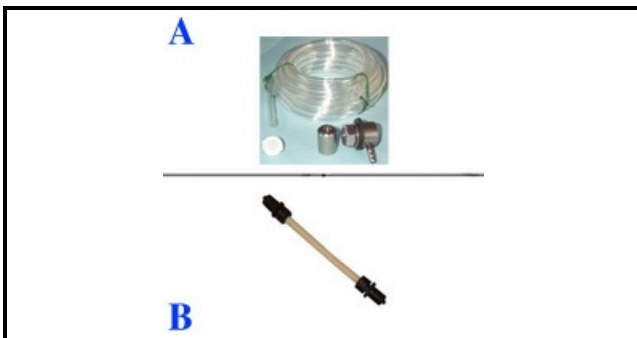

1123036

POMPA PERISTALTICA G300 DETERSIVO

Data: 23-02-2025

Dati tecnici

LUNGHEZZA MM	P=71,65mm
LARGHEZZA MM	L=66,2mm
ALTEZZA MM	H=100,6mm
MONOFASE	230V
PORTATA L/H	0-3L/H
TUBO SANTOPRENE	SANTOPRENE 6,2X10,2mm
DETERSIVO	DETERSIVO/DETERGENT
WATT	WATT=4
REGOLAZIONE VELOCITA'	REGOLAZIONE TEMPO PAUSA/REGOLATION TIME PAUSE
DIAMETRO ESTERNO mm	10,2mm
DIAMETRO INTERNO mm	6,2mm
KIT CORREDO PERISTALTICA	A=1123044
TUBO INTERNO PERISTALTICA	B=1123105