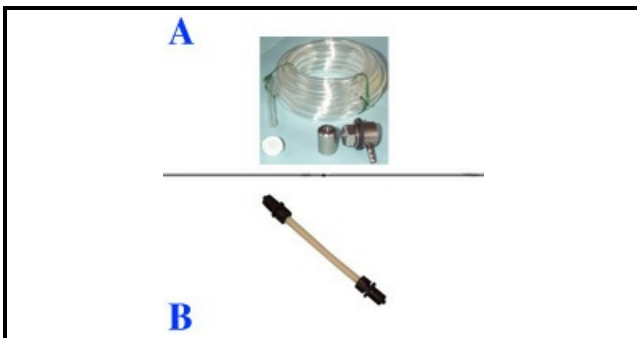

1123036

POMPA PERISTALTICA G300 DETERSIVO

Data: 24-11-2024

Dati tecnici

LUNGHEZZA MM	P=71,65mm
LARGHEZZA MM	L=66,2mm
ALTEZZA MM	H=100,6mm
MONOFASE	230V
PORTATA L/H	0-3L/H
TUBO SANTOPRENE	SANTOPRENE 6,2X10,2mm
DETERSIVO	DETERSIVO/DETERGENT
WATT	WATT=4
REGOLAZIONE VELOCITA'	REGOLAZIONE TEMPO PAUSA/REGOLATION TIME PAUSE
DIAMETRO ESTERNO mm	10,2mm
DIAMETRO INTERNO mm	6,2mm
KIT CORREDO PERISTALTICA	A=1123044
TUBO INTERNO PERISTALTICA	B=1123105