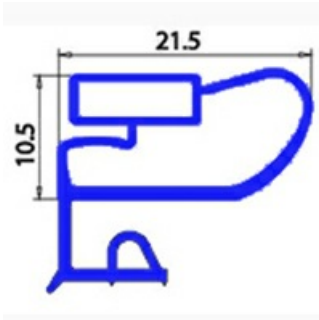

# GUARNIZIONE MAGNETICA MEZZOBORDO 465X690MM O.D. XX4

Data: 17-04-2025

## Dati tecnici

LATO CORTO mm	A=465 mm
LATO LUNGO mm	B=690 mm
TIPO PROFILO	XX4