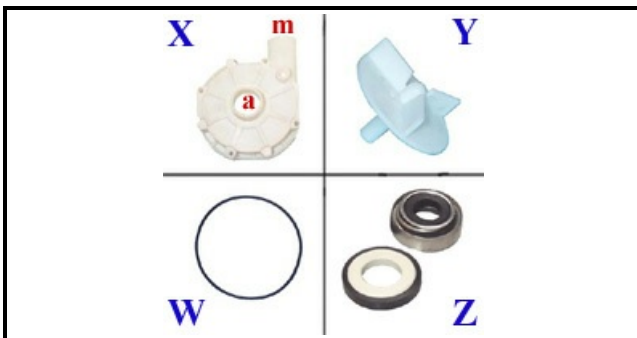

1103018

POMPA 0,15HP DX

Data: 02-02-2025

**Dati tecnici**

DIAMETRO ASPIRAZIONE mm	A=28mm
DIAMETRO MANDATA mm	M=28mm
KILOWATT KW	KW=0,11
MONOFASE	230V
HP- CAVALLI	HP=0,15
GUARNIZIONE	W=2104004
SENSO DI ROTAZIONE DESTRO	DX /RIGHT
TENUTA MECCANICA	Z=3110026
GIRANTE	Y=3109017
CORPO POMPA	X=1103148
CONDENSATORE	10MF