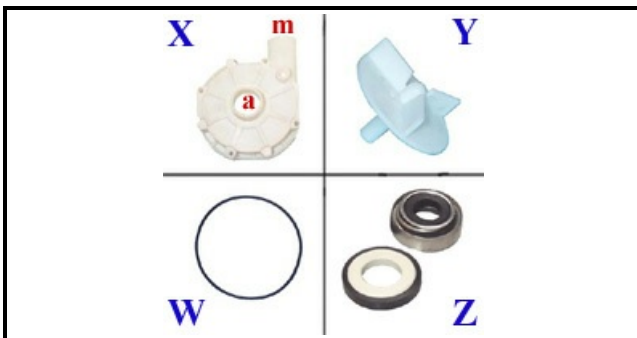

1103018

**POMPA 0,15HP DX**

Data: 22-12-2024

**Dati tecnici**

DIAMETRO ASPIRAZIONE mm	A=28mm
DIAMETRO MANDATA mm	M=28mm
KILOWATT KW	KW=0,11
MONOFASE	230V
HP- CAVALLI	HP=0,15
GUARNIZIONE	W=2104004
SENSO DI ROTAZIONE DESTRO	DX /RIGHT
TENUTA MECCANICA	Z=3110026
GIRANTE	Y=3109017
CORPO POMPA	X=1103148
CONDENSATORE	10MF