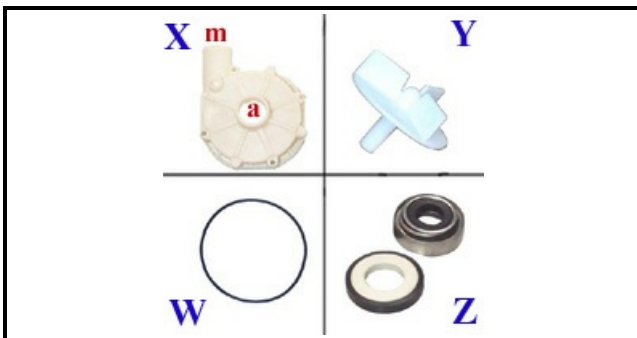

1103063

**POMPA LAV. 0.3HP COMENDA**

Data: 23-02-2025

**Dati tecnici**

DIAMETRO ASPIRAZIONE mm	A=28mm
DIAMETRO MANDATA mm	M=28mm
KILOWATT KW	KW=0,22
MONOFASE	230V
HP- CAVALLI	HP=0,30
GUARNIZIONE	W=2104004
SENSO DI ROTAZIONE SINISTRO	SX / LEFT
TENUTA MECCANICA	Z=3110026
GIRANTE	Y=3109034
CORPO POMPA	X=1103149
CONDENSATORE	5mf