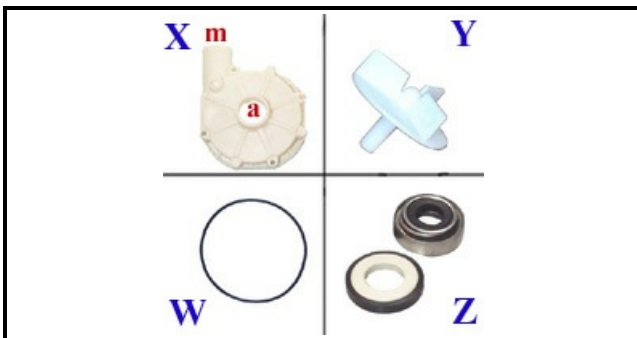

1103063

**POMPA LAV. 0.3HP COMENDA**

Data: 22-01-2025

**Dati tecnici**

DIAMETRO ASPIRAZIONE mm	A=28mm
DIAMETRO MANDATA mm	M=28mm
KILOWATT KW	KW=0,22
MONOFASE	230V
HP- CAVALLI	HP=0,30
GUARNIZIONE	W=2104004
SENSO DI ROTAZIONE SINISTRO	SX / LEFT
TENUTA MECCANICA	Z=3110026
GIRANTE	Y=3109034
CORPO POMPA	X=1103149
CONDENSATORE	5mf