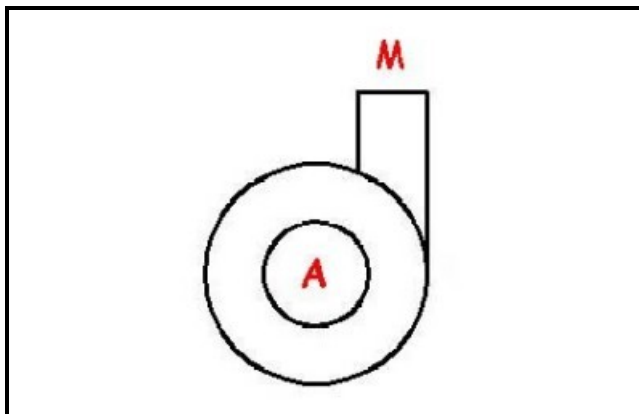

1103069

POMPA CLB 190W FABBR.GHIACCIO/LAVATAZZE

Data: 23-02-2025

Dati tecnici

DIAMETRO ASPIRAZIONE mm	A=24mm
DIAMETRO MANDATA mm	M=24mm
KILOWATT KW	KW=0,19
MONOFASE	230V
HP- CAVALLI	HP=0,25
SENSO DI ROTAZIONE DESTRO	DX /RIGHT