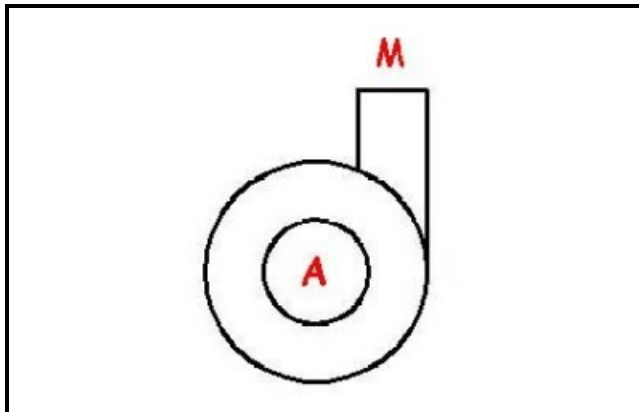

1103069

POMPA CLB 190W FABBR.GHIACCIO/LAVATAZZE

Data: 21-11-2024

Dati tecnici

DIAMETRO ASPIRAZIONE mm	A=24mm
DIAMETRO MANDATA mm	M=24mm
KILOWATT KW	KW=0,19
MONOFASE	230V
HP- CAVALLI	HP=0,25
SENSO DI ROTAZIONE DESTRO	DX /RIGHT