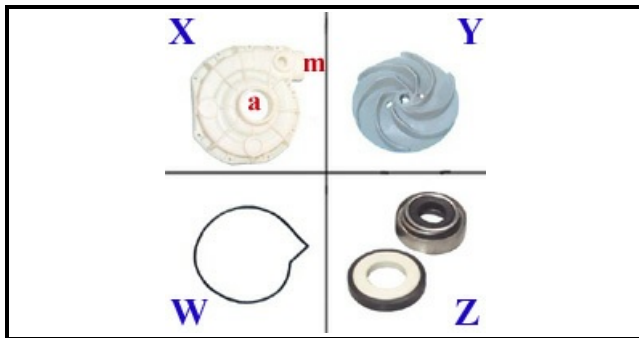

1103071

POMPA LAVAGGIO 220/240V 1HP 048664

Data: 27-02-2025

**Dati tecnici**

DIAMETRO ASPIRAZIONE mm	A=45mm
DIAMETRO MANDATA mm	M=40mm
KILOWATT KW	KW=0,75
MONOFASE	230V
HP- CAVALLI	HP=1,0
GUARNIZIONE	W=2104002
SENSO DI ROTAZIONE SINISTRO	SX / LEFT
TENUTA MECCANICA	Z=3110027
GIRANTE	Y=3109028
CORPO POMPA	X=1103143
CONDENSATORE	16mf