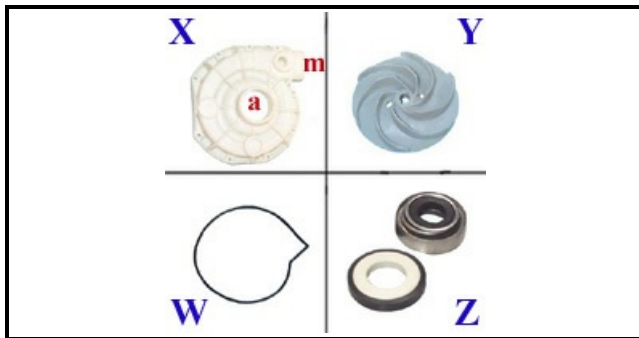

1103071

POMPA LAVAGGIO 220/240V 1HP 048664

Data: 26-12-2024

**Dati tecnici**

DIAMETRO ASPIRAZIONE mm	A=45mm
DIAMETRO MANDATA mm	M=40mm
KILOWATT KW	KW=0,75
MONOFASE	230V
HP- CAVALLI	HP=1,0
GUARNIZIONE	W=2104002
SENSO DI ROTAZIONE SINISTRO	SX / LEFT
TENUTA MECCANICA	Z=3110027
GIRANTE	Y=3109028
CORPO POMPA	X=1103143
CONDENSATORE	16mf