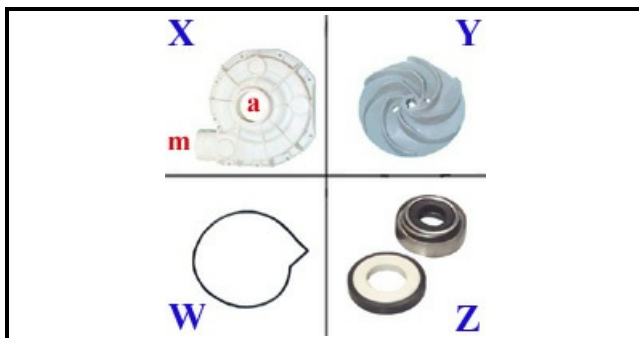

1103084

POMPA 0,75 HP 220V 50HZ MONOFASE

Data: 22-01-2025

**Dati tecnici**

DIAMETRO ASPIRAZIONE mm	A=45mm
DIAMETRO MANDATA mm	M=40mm
KILOWATT KW	KW=0,56
MONOFASE	230V
HP- CAVALLI	HP=0,75
GUARNIZIONE	W=2104002
SENSO DI ROTAZIONE SINISTRO	SX /LEFT
TENUTA MECCANICA	Z=3110027
GIRANTE	Y=3109028
CORPO POMPA	X=1103151
CONDENSATORE	12,5mf