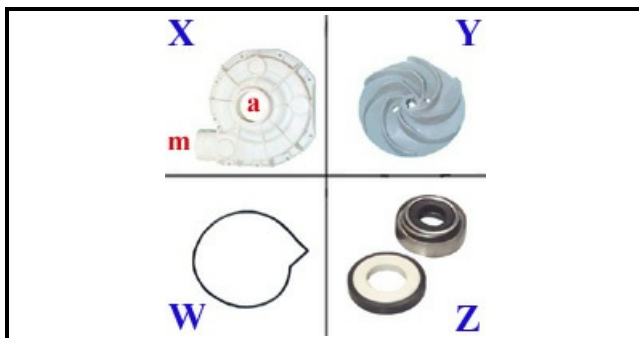

1103084

POMPA 0,75 HP 220V 50HZ MONOFASE

Data: 23-02-2025

**Dati tecnici**

DIAMETRO ASPIRAZIONE mm	A=45mm
DIAMETRO MANDATA mm	M=40mm
KILOWATT KW	KW=0,56
MONOFASE	230V
HP- CAVALLI	HP=0,75
GUARNIZIONE	W=2104002
SENSO DI ROTAZIONE SINISTRO	SX /LEFT
TENUTA MECCANICA	Z=3110027
GIRANTE	Y=3109028
CORPO POMPA	X=1103151
CONDENSATORE	12,5mf