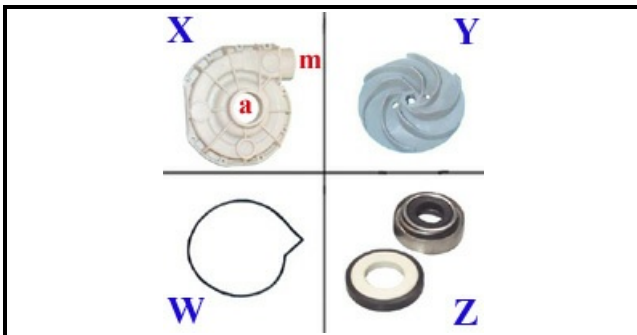

1103086

POMPA 0,75HP 230V/50HZ MONOFASE

Data: 22-12-2024

**Dati tecnici**

DIAMETRO ASPIRAZIONE mm	A=45mm
DIAMETRO MANDATA mm	M=40mm
KILOWATT KW	KW=0,56
MONOFASE	230V
HP- CAVALLI	HP=0,75
GUARNIZIONE	W=2104002
SENSO DI ROTAZIONE SINISTRO	SX / LEFT
TENUTA MECCANICA	Z=3110027
GIRANTE	Y=3109028
CORPO POMPA	X=1103146
CONDENSATORE	12,5mf