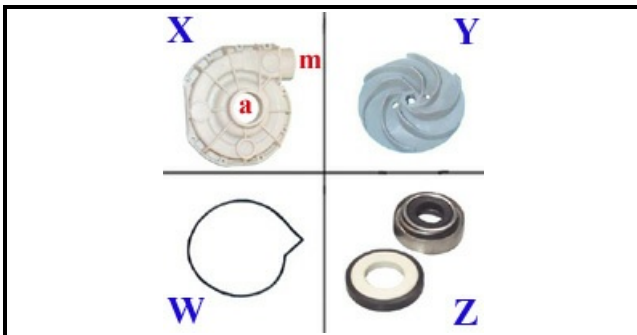

1103086

POMPA 0,75HP 230V/50HZ MONOFASE

Data: 22-01-2025

**Dati tecnici**

DIAMETRO ASPIRAZIONE mm	A=45mm
DIAMETRO MANDATA mm	M=40mm
KILOWATT KW	KW=0,56
MONOFASE	230V
HP- CAVALLI	HP=0,75
GUARNIZIONE	W=2104002
SENSO DI ROTAZIONE SINISTRO	SX / LEFT
TENUTA MECCANICA	Z=3110027
GIRANTE	Y=3109028
CORPO POMPA	X=1103146
CONDENSATORE	12,5mf