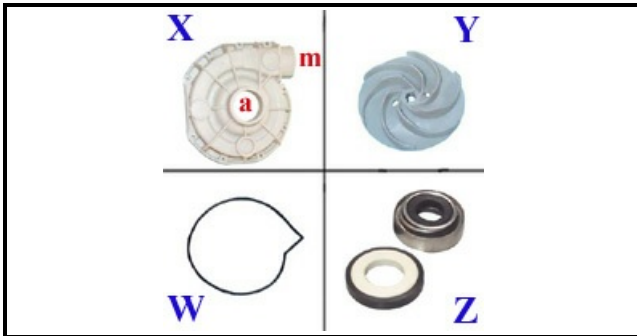

1103086

**POMPA 0,75HP 230V/50HZ MONOFASE**

Data: 15-11-2024

**Dati tecnici**

DIAMETRO ASPIRAZIONE mm	A=45mm
DIAMETRO MANDATA mm	M=40mm
KILOWATT KW	KW=0,56
MONOFASE	230V
HP- CAVALLI	HP=0,75
GUARNIZIONE	W=2104002
SENSO DI ROTAZIONE SINISTRO	SX / LEFT
TENUTA MECCANICA	Z=3110027
GIRANTE	Y=3109028
CORPO POMPA	X=1103146
CONDENSATORE	12,5mf