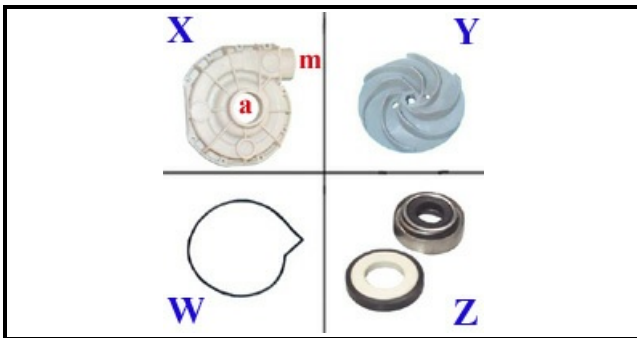

1103086

POMPA 0,75HP 230V/50HZ MONOFASE

Data: 23-02-2025

**Dati tecnici**

DIAMETRO ASPIRAZIONE mm	A=45mm
DIAMETRO MANDATA mm	M=40mm
KILOWATT KW	KW=0,56
MONOFASE	230V
HP- CAVALLI	HP=0,75
GUARNIZIONE	W=2104002
SENSO DI ROTAZIONE SINISTRO	SX / LEFT
TENUTA MECCANICA	Z=3110027
GIRANTE	Y=3109028
CORPO POMPA	X=1103146
CONDENSATORE	12,5mf