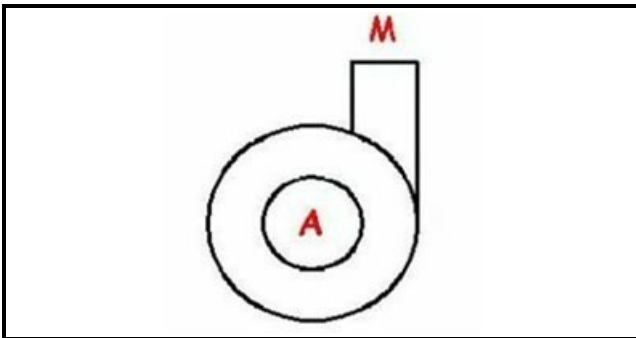

1103207

POMPA DI SCARICO SENZA STAFFA

Data: 24-11-2024

Dati tecnici

DIAMETRO ASPIRAZIONE mm	A=37mm
DIAMETRO MANDATA mm	M=24mm
KILOWATT KW	KW=0,10
MONOFASE	230V
SENSO DI ROTAZIONE DESTRO	DX /RIGHT

Codici produttore