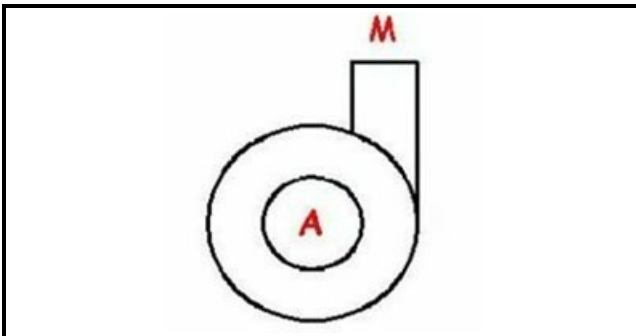

1103207

POMPA DI SCARICO SENZA STAFFA

Data: 30-01-2025

Dati tecnici

DIAMETRO ASPIRAZIONE mm	A=37mm
DIAMETRO MANDATA mm	M=24mm
KILOWATT KW	KW=0,10
MONOFASE	230V
SENSO DI ROTAZIONE DESTRO	DX /RIGHT

Codici produttore