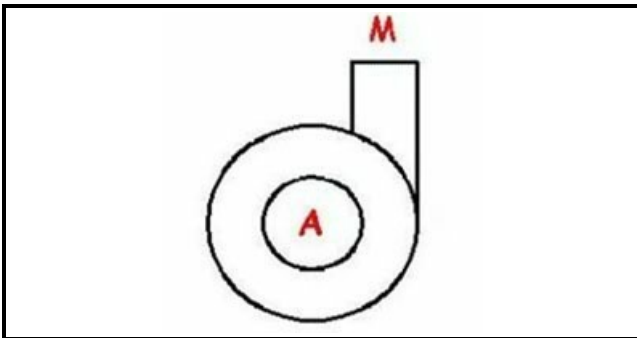

### Dati tecnici

DIAMETRO ASPIRAZIONE mm	A=37mm
DIAMETRO MANDATA mm	M=24mm
KILOWATT KW	KW=0,10
MONOFASE	230V
SENSO DI ROTAZIONE DESTRO	DX /RIGHT