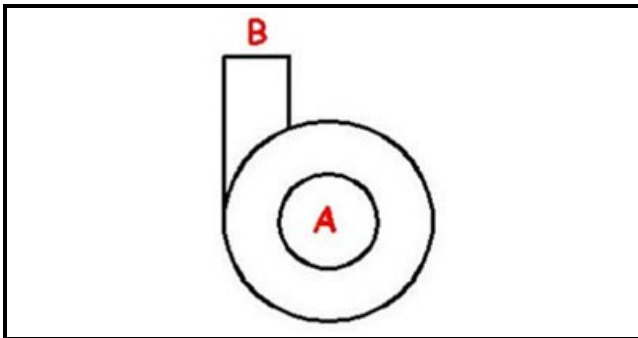

1103220

ELETTROPOMPA HP1 230V 50HZ

Data: 22-11-2024

ORIGINAL
OSP
SPARE PARTS**Dati tecnici**

DIAMETRO ASPIRAZIONE mm	A=63mm
DIAMETRO MANDATA mm	M=53mm
KILOWATT KW	KW=0,75
HP- CAVALLI	HP=1
SENSO DI ROTAZIONE SINISTRO	SX / LEFT
CONDENSATORE	16mF