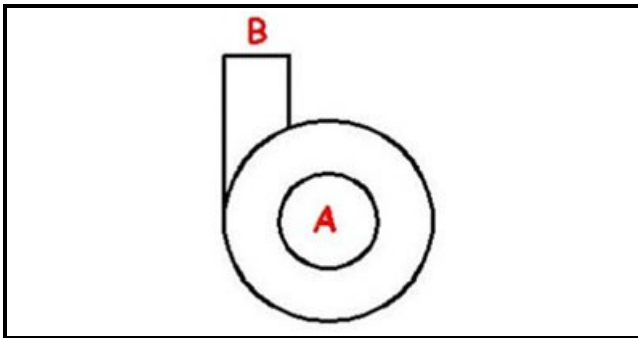

1103220

ELETTROPOMPA HP1 230V 50HZ

Data: 12-04-2025

ORIGINAL
OSP
SPARE PARTS

Dati tecnici

DIAMETRO ASPIRAZIONE mm	A=63mm
DIAMETRO MANDATA mm	M=53mm
KILOWATT KW	KW=0,75
HP- CAVALLI	HP=1
SENSO DI ROTAZIONE SINISTRO	SX / LEFT
CONDENSATORE	16mF