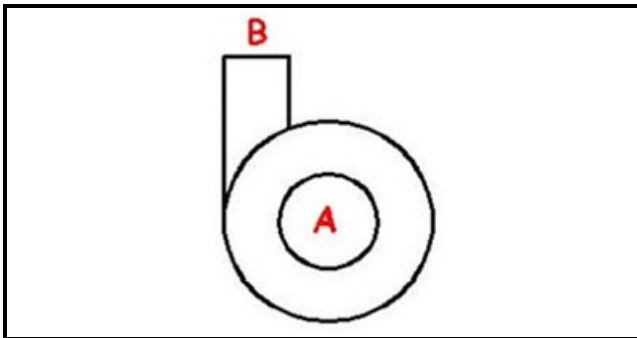

1103220

ELETTROPOMPA HP1 230V 50HZ

Data: 02-02-2025

ORIGINAL
OSP
SPARE PARTS**Dati tecnici**

DIAMETRO ASPIRAZIONE mm	A=63mm
DIAMETRO MANDATA mm	M=53mm
KILOWATT KW	KW=0,75
HP- CAVALLI	HP=1
SENSO DI ROTAZIONE SINISTRO	SX / LEFT
CONDENSATORE	16mF