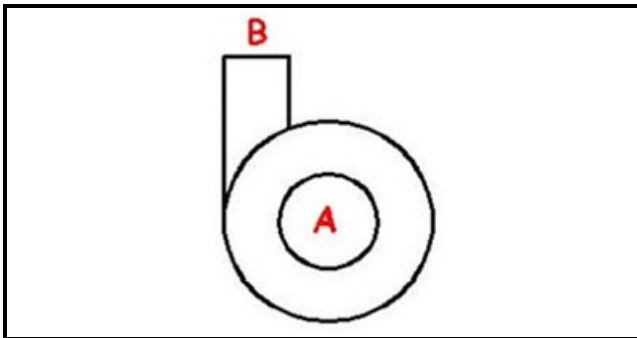

1103220

ELETTROPOMPA HP1 230V 50HZ

Data: 22-12-2024

ORIGINAL
OSP
SPARE PARTS**Dati tecnici**

DIAMETRO ASPIRAZIONE mm	A=63mm
DIAMETRO MANDATA mm	M=53mm
KILOWATT KW	KW=0,75
HP- CAVALLI	HP=1
SENSO DI ROTAZIONE SINISTRO	SX / LEFT
CONDENSATORE	16mF