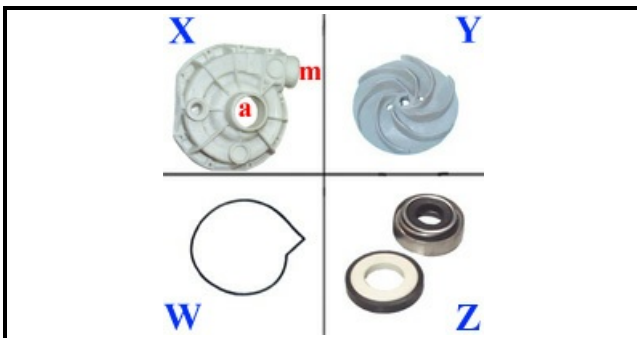

1103246

POMPA 1 HP 230/380 ZANUSSI 048304

Data: 22-12-2024

**Dati tecnici**

| | |
|-----------------------------|-----------|
| DIAMETRO ASPIRAZIONE mm | A=45mm |
| DIAMETRO MANDATA mm | M=41mm |
| KILOWATT KW | KW=0,75 |
| TRIFASE | 400V |
| HP- CAVALLI | HP=1 |
| GUARNIZIONE | W=2104002 |
| SENSO DI ROTAZIONE SINISTRO | SX / LEFT |
| TENUTA MECCANICA | Z=3110027 |
| GIRANTE | Y=3109028 |
| CORPO POMPA | X=1103437 |