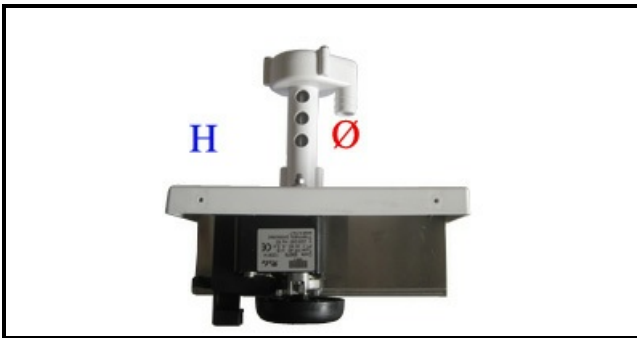

1103485

ASSIEME POMPA 220/230V 60Hz 60W

Data: 06-04-2025

ORIGINAL
OSP
SPARE PARTS

Dati tecnici

ALTEZZA MM	H=210mm
DIAMETRO MANDATA mm	M=Ø 17mm
KILOWATT KW	KW=0,06
MONOFASE	230V

Codici produttore

BREMA GROUP S.P.A.
N.T.F. SRL
N.T.F. SRL
EURFRIGOR - BRICE ITALIA SRL