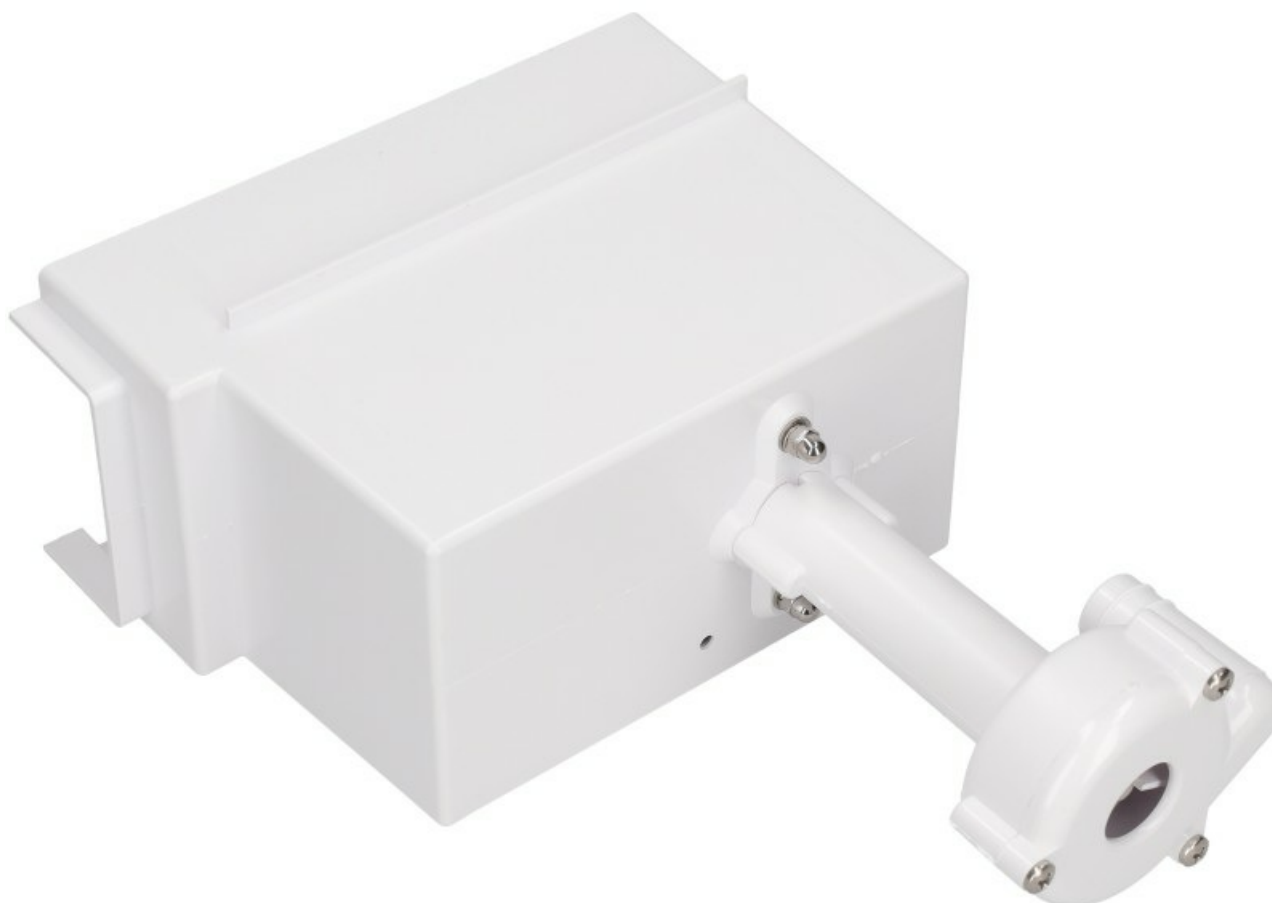

1103573

## ASSIEME POMPA CB184 NUOVO TIPO (45w->416883)

Data: 21-11-2024

ORIGINAL  
**OSP**  
SPARE PARTS

**Dati tecnici**

ALTEZZA MM	H=233mm
DIAMETRO MANDATA mm	M=Ø 16mm
KILOWATT KW	kw=0,045
MONOFASE	230V