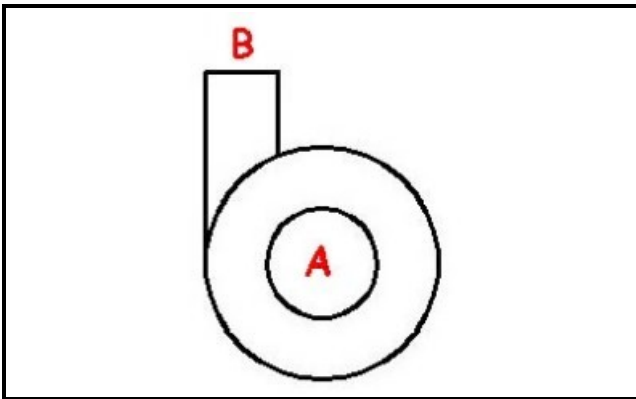

1103661

POMPA ACQUA 220/50HZ ECP 52/72/110

Data: 02-02-2025

ORIGINAL
OSP
SPARE PARTS**Dati tecnici**

DIAMETRO ASPIRAZIONE mm	A=24mm
DIAMETRO MANDATA mm	M=24mm
KILOWATT KW	kw0,1
MONOFASE	230V
SENSO DI ROTAZIONE SINISTRO	SX / LEFT