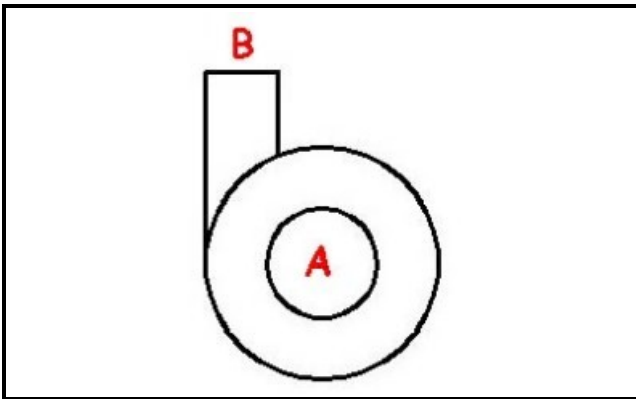

1103661

POMPA ACQUA 220/50HZ ECP 52/72/110

Data: 23-12-2024

ORIGINAL
OSP
SPARE PARTS

Dati tecnici

DIAMETRO ASPIRAZIONE mm	A=24mm
DIAMETRO MANDATA mm	M=24mm
KILOWATT KW	kw0,1
MONOFASE	230V
SENSO DI ROTAZIONE SINISTRO	SX / LEFT