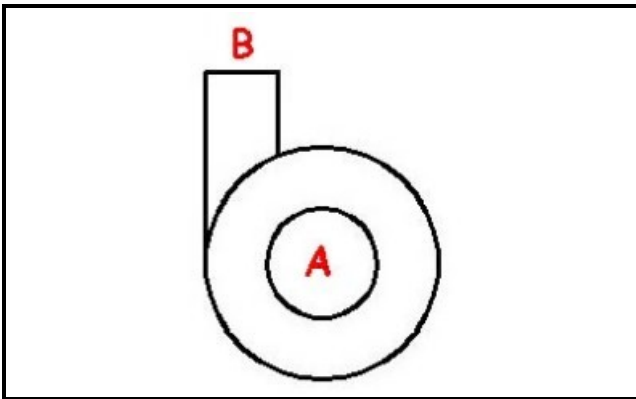

1103661

POMPA ACQUA 220/50HZ ECP 52/72/110

Data: 23-11-2024

ORIGINAL
OSP
SPARE PARTS**Dati tecnici**

| | |
|--------------------------------|-----------|
| DIAMETRO ASPIRAZIONE mm | A=24mm |
| DIAMETRO MANDATA mm | M=24mm |
| KILOWATT KW | kw0,1 |
| MONOFASE | 230V |
| SENSO DI ROTAZIONE SINISTRO | SX / LEFT |