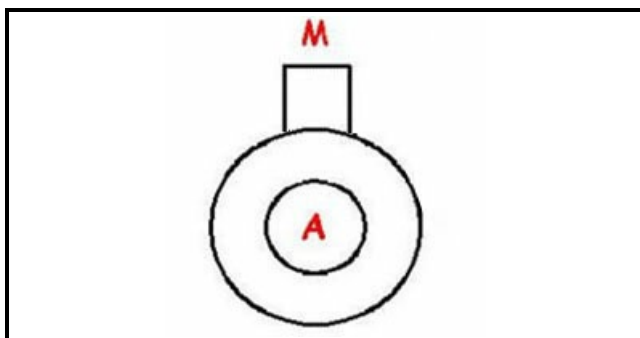

1103742

KIT POMPA SCARICO

Data: 22-11-2024

ORIGINAL
OSP
SPARE PARTS

Dati tecnici

LUNGHEZZA MM	PIEPE L=2000mm
DIAMETRO ASPIRAZIONE mm	A=30mm
DIAMETRO MANDATA mm	M=22mm