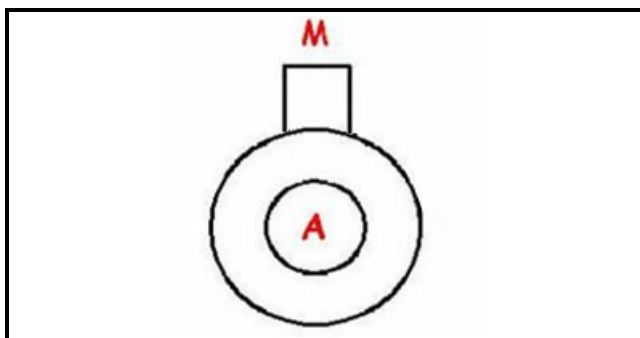

1103742

**KIT POMPA SCARICO**

Data: 01-11-2024

ORIGINAL  
**OSP**  
SPARE PARTS**Dati tecnici**

LUNGHEZZA MM	PIEPE L=2000mm
DIAMETRO ASPIRAZIONE mm	A=30mm
DIAMETRO MANDATA mm	M=22mm