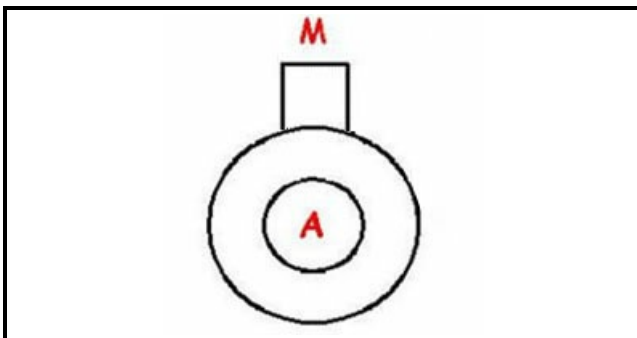

1103742

KIT POMPA SCARICO

Data: 23-12-2024

ORIGINAL
OSP
SPARE PARTS

Dati tecnici

LUNGHEZZA MM	PIEPE L=2000mm
DIAMETRO ASPIRAZIONE mm	A=30mm
DIAMETRO MANDATA mm	M=22mm