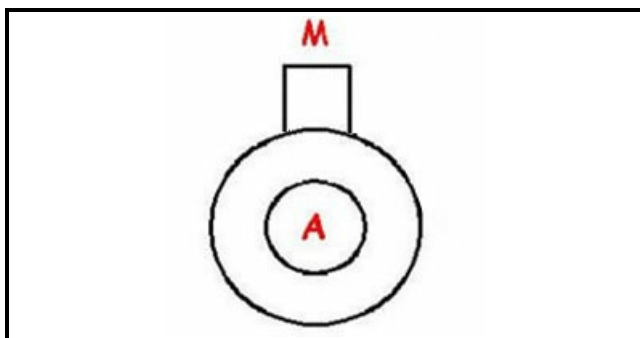

1103742

KIT POMPA SCARICO

Data: 31-01-2025

ORIGINAL
OSP
SPARE PARTS**Dati tecnici**

LUNGHEZZA MM	PIEPE L=2000mm
DIAMETRO ASPIRAZIONE mm	A=30mm
DIAMETRO MANDATA mm	M=22mm