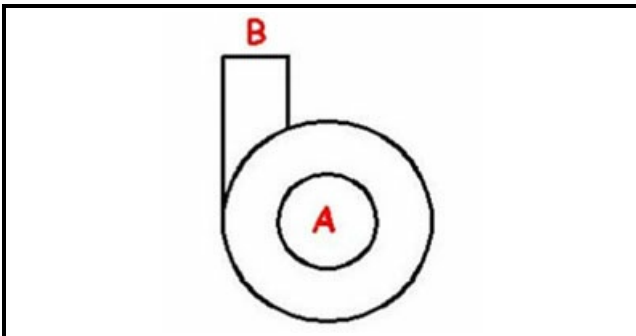

1103917

ELETTROPOMPA KW4,0 GENERICO RICAMBI

Data: 23-12-2024

ORIGINAL
OSP
SPARE PARTS**Dati tecnici**

DIAMETRO ASPIRAZIONE mm	A=70mm
DIAMETRO MANDATA mm	M=70mm
KILOWATT KW	KW=4,0
TRIFASE	400V
HP- CAVALLI	HP=5,5