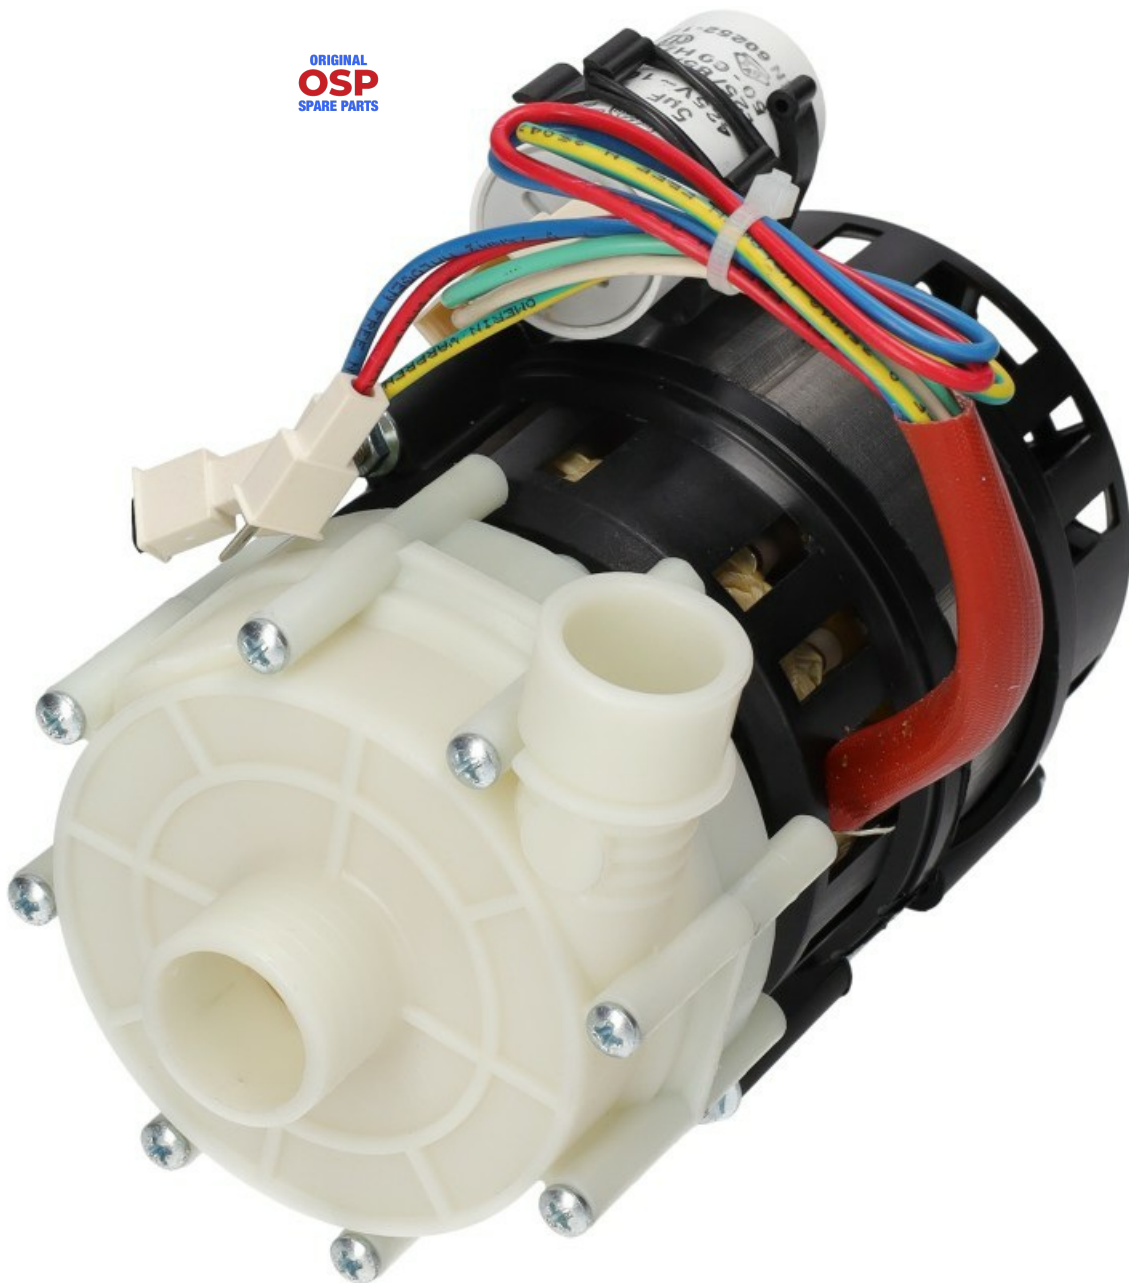

1103975

POMPA 280W JET/ALPHA 50/60Hz

Data: 25-04-2025

ORIGINAL
OSP
SPARE PARTS

Dati tecnici

DIAMETRO ASPIRAZIONE mm	A=28mm
DIAMETRO MANDATA mm	M=28mm
KILOWATT KW	KW=0,20
MONOFASE	230V
HP- CAVALLI	HP=0,25
GUARNIZIONE	W=2101428
SENSO DI ROTAZIONE DESTRO	DX / RIGHT
TENUTA MECCANICA	Z=3110018
GIRANTE	Y=3109227
CONDENSATORE	5mf