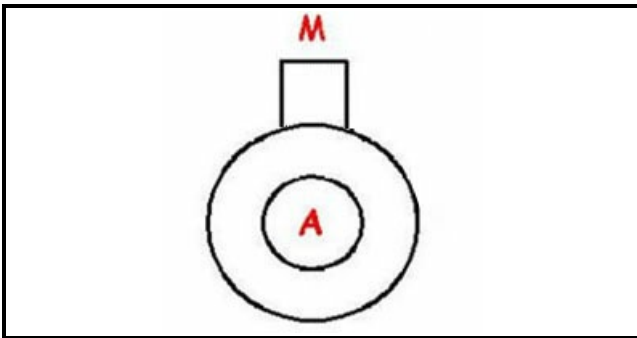

1203030

POMPA DPO25-246N 220/60 EXTERNAL PIPESØ

Data: 06-04-2025

ORIGINAL
OSP
SPARE PARTS

Dati tecnici

DIAMETRO ASPIRAZIONE mm	A=23mm
DIAMETRO MANDATA mm	M=23mm
KILOWATT KW	0,032 KW
MONOFASE	220V
HERTZ -HZ-	60 Hz