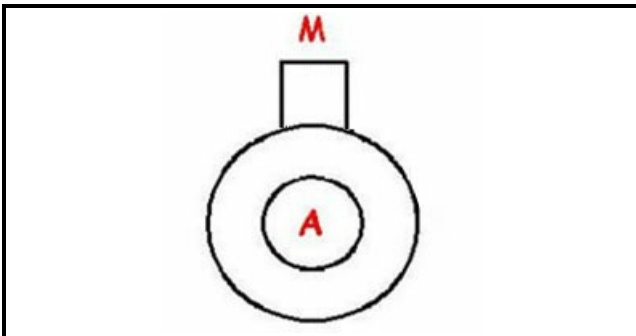

1203030

**POMPA DPO25-246N 220/60 EXTERNAL PIPESØ**

Data: 24-02-2025

ORIGINAL  
**OSP**  
SPARE PARTS**Dati tecnici**

DIAMETRO ASPIRAZIONE mm	A=23mm
DIAMETRO MANDATA mm	M=23mm
KILOWATT KW	0,032 KW
MONOFASE	220V
HERTZ -HZ-	60 Hz