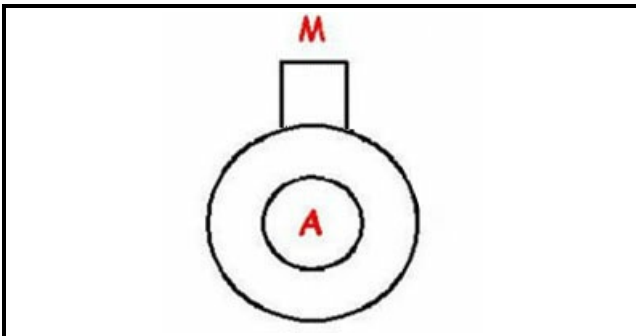

1203030

POMPA DPO25-246N 220/60 EXTERNAL PIPESØ

Data: 22-11-2024

ORIGINAL
OSP
SPARE PARTS**Dati tecnici**

DIAMETRO ASPIRAZIONE mm	A=23mm
DIAMETRO MANDATA mm	M=23mm
KILOWATT KW	0,032 KW
MONOFASE	220V
HERTZ -HZ-	60 Hz