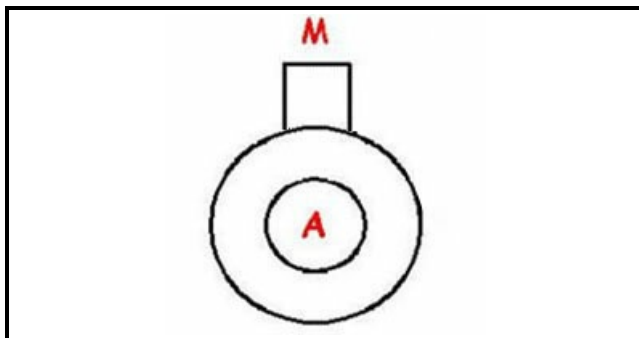

1203034

**KIT POMPA DPS35-058N220-240V 50 Hz+TUBO+ETIQ**

Data: 01-11-2024

ORIGINAL  
**OSP**  
SPARE PARTS**Dati tecnici**

LUNGHEZZA MM	L manicotto=505mm
DIAMETRO ASPIRAZIONE mm	A=24mm
DIAMETRO MANDATA mm	M=24mm
KILOWATT KW	KW=0,040
MONOFASE	MONOFASE/MONOPHASE
DIAMETRO INTERNO mm	manicotto=19-19mm