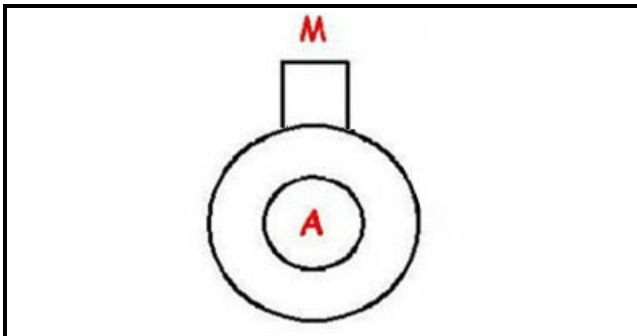

1203034

**KIT POMPA DPS35-058N220-240V 50 Hz+TUBO+ETIQ**

Data: 23-12-2024

ORIGINAL  
**OSP**  
SPARE PARTS**Dati tecnici**

LUNGHEZZA MM	L manicotto=505mm
DIAMETRO ASPIRAZIONE mm	A=24mm
DIAMETRO MANDATA mm	M=24mm
KILOWATT KW	KW=0,040
MONOFASE	MONOFASE/MONOPHASE
DIAMETRO INTERNO mm	manicotto=19-19mm