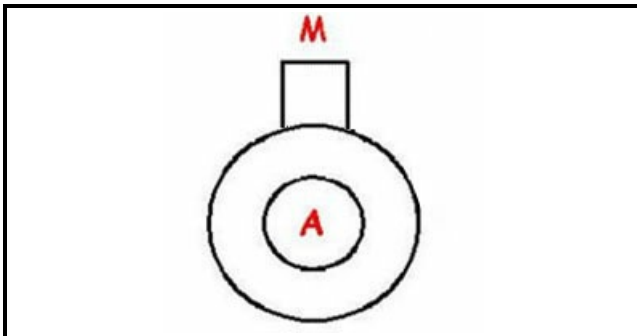

1203034

KIT POMPA DPS35-058N220-240V 50 Hz+TUBO+ETIQ

Data: 03-02-2025

**Dati tecnici**

LUNGHEZZA MM	L manicotto=505mm
DIAMETRO ASPIRAZIONE mm	A=24mm
DIAMETRO MANDATA mm	M=24mm
KILOWATT KW	KW=0,040
MONOFASE	MONOFASE/MONOPHASE
DIAMETRO INTERNO mm	manicotto=19-19mm