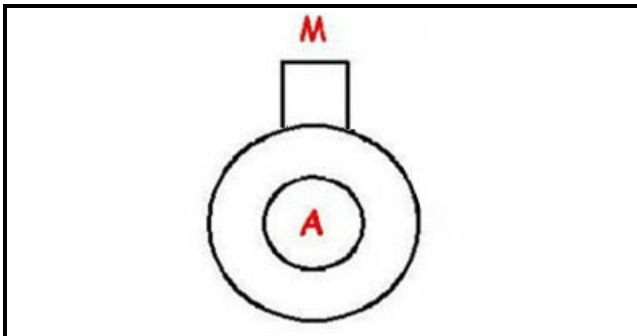

1203034

**KIT POMPA DPS35-058N220-240V 50 Hz+TUBO+ETIQ**

Data: 22-11-2024

ORIGINAL  
**OSP**  
SPARE PARTS**Dati tecnici**

LUNGHEZZA MM	L manicotto=505mm
DIAMETRO ASPIRAZIONE mm	A=24mm
DIAMETRO MANDATA mm	M=24mm
KILOWATT KW	KW=0,040
MONOFASE	MONOFASE/MONOPHASE
DIAMETRO INTERNO mm	manicotto=19-19mm