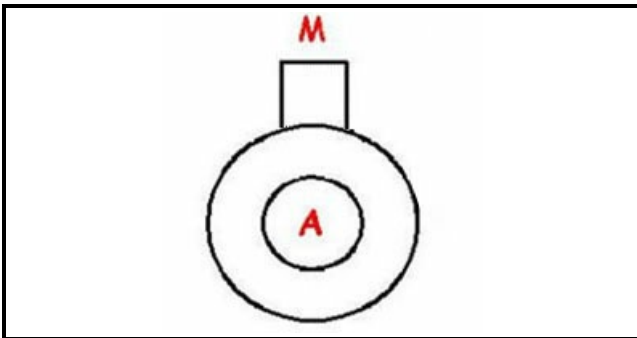

1203041

ELETTROPOMPA DI SCARICO SCC, CM, SCC_WE, CM_P 61-202

Data: 27-02-2025

ORIGINAL
OSP
SPARE PARTS**Dati tecnici**

| | |
|----------------------------|----------|
| DIAMETRO ASPIRAZIONE mm | A=30mm |
| DIAMETRO MANDATA mm | M=24mm |
| KILOWATT KW | KW=0,050 |
| MONOFASE | 230V |
| HP- CAVALLI | HP=0,068 |