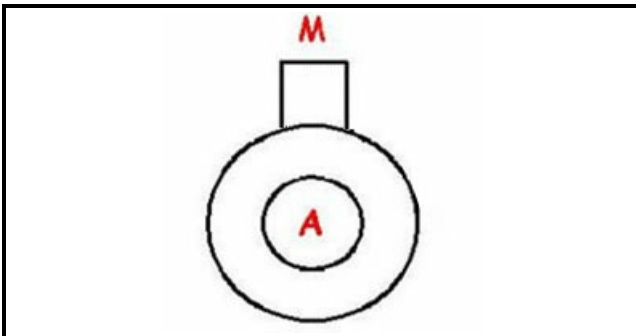

1203041

ELETTROPOMPA DI SCARICO SCC, CM, SCC_WE, CM_P 61-202

Data: 22-11-2024

ORIGINAL
OSP
SPARE PARTS**Dati tecnici**

DIAMETRO ASPIRAZIONE mm	A=30mm
DIAMETRO MANDATA mm	M=24mm
KILOWATT KW	KW=0,050
MONOFASE	230V
HP- CAVALLI	HP=0,068